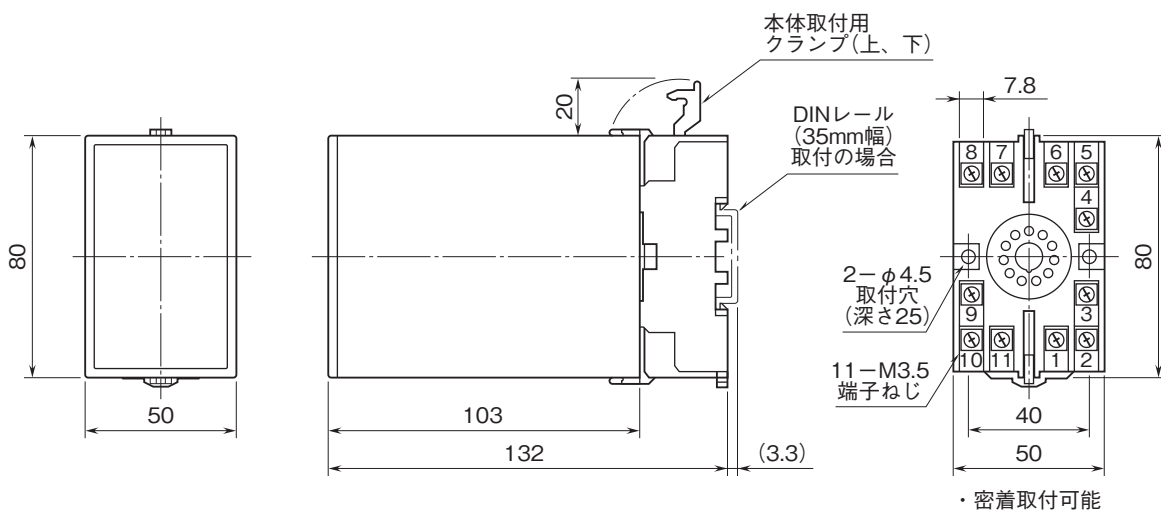

外形図

トリマ設定リミッターム A・UNIT シリーズ

CTリミッターム

(実効値演算形)

特記事項

外形寸法図(単位:mm)

端子接続図

※1、警報出力コード“1、4”のときの電源OFF時の接点状態です。

端子番号図(単位:mm)