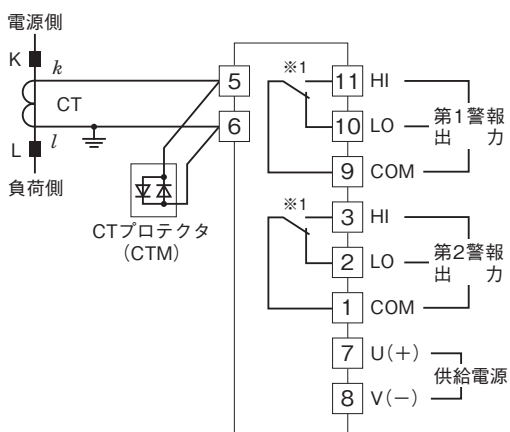

外形図

トリマ設定リミッターム A・UNIT シリーズ

CTリミッターム

(実効値演算形)

特記事項

外形寸法図(単位:mm)

端子接続図

※1、警報出力コード“1、4”のときの電源OFF時の接点状態です。

端子番号図(単位:mm)