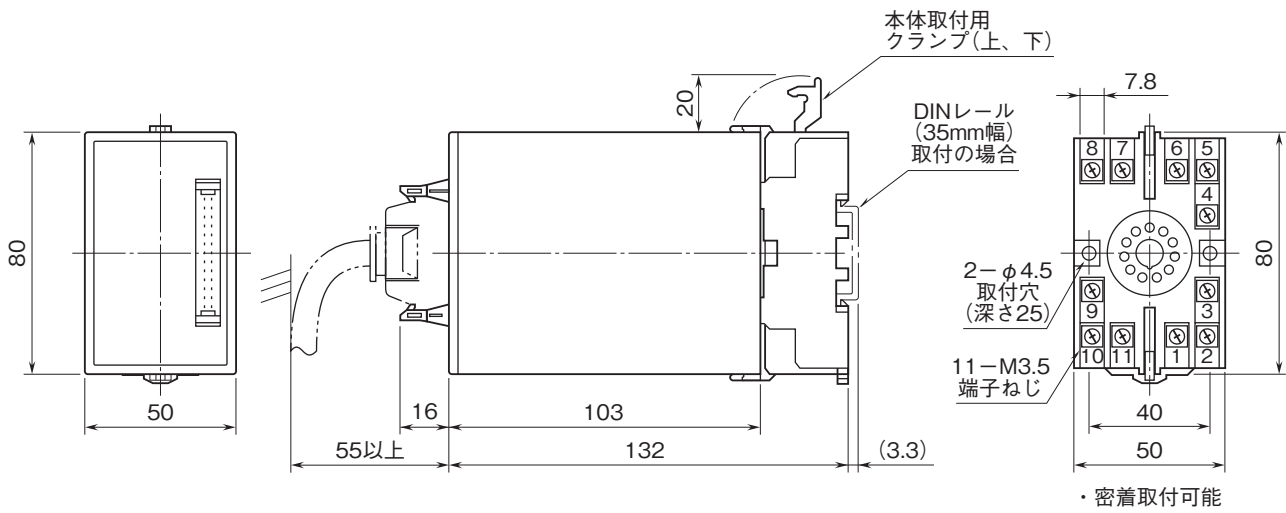

外形図

計装用プラグイン形変換器 M・UNIT シリーズ

ロードセルAD変換器

(16ビット分解能)

特記事項

外形寸法図(単位:mm)・端子番号図

端子接続図