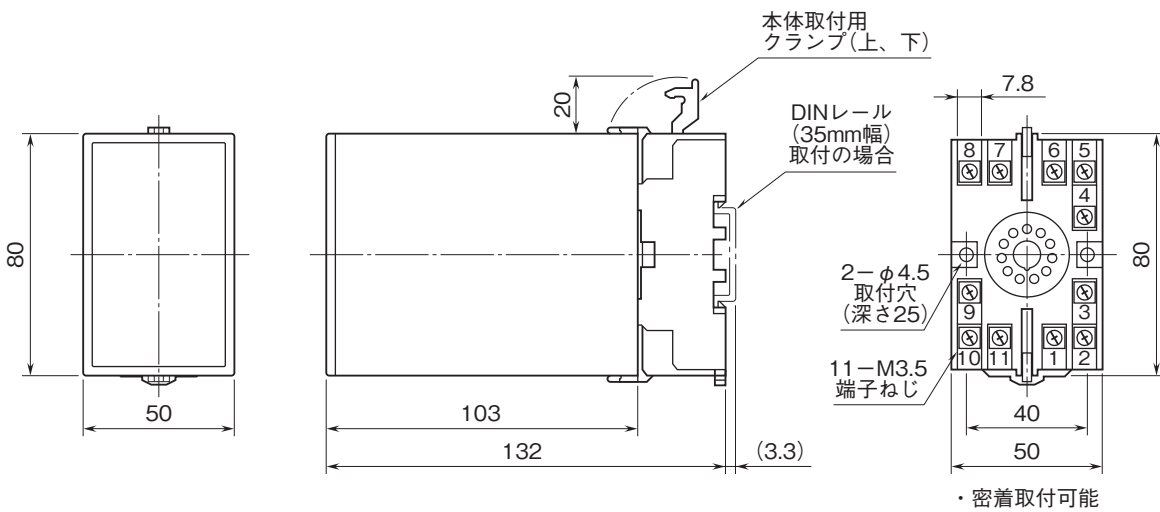

外形図

トリマ設定リミッターム A・UNIT シリーズ

ディストリビュータリミッターム

(開平付)

特記事項

外形寸法図(単位:mm)・端子番号図

端子接続図

※1、警報出力コード“1、4”のときの電源OFF時の接点状態です。