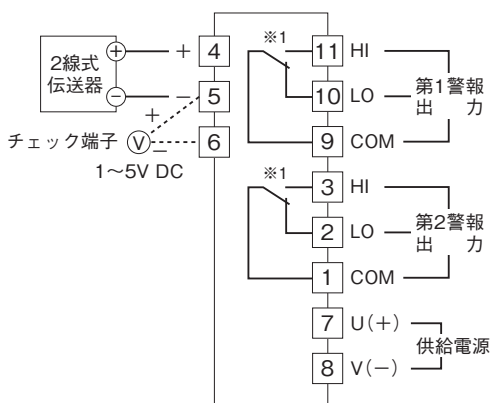

外形図

トリマ設定リミッターム A・UNIT シリーズ

ディストリビュータリミッターム

特記事項

外形寸法図(単位:mm)・端子番号図

端子接続図

※1、警報出力コード“1、4”のときの電源OFF時の接点状態です。