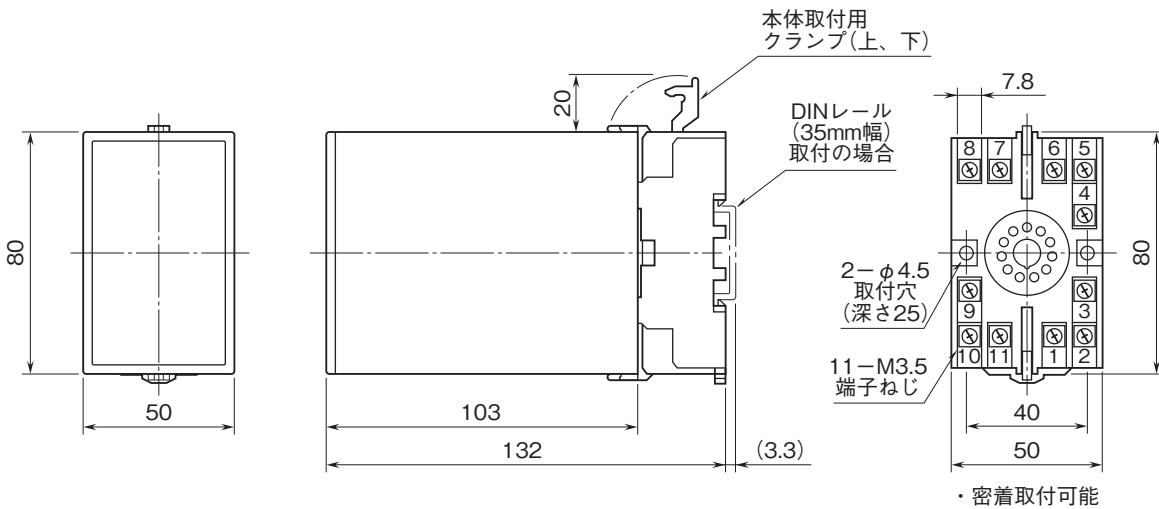

外形図

トリマ設定リミッターム A・UNIT シリーズ

ディストリビュータリミッターム

特記事項

外形寸法図(単位:mm)・端子番号図

端子接続図

※1、警報出力コード“1、4”のときの電源OFF時の接点状態です。