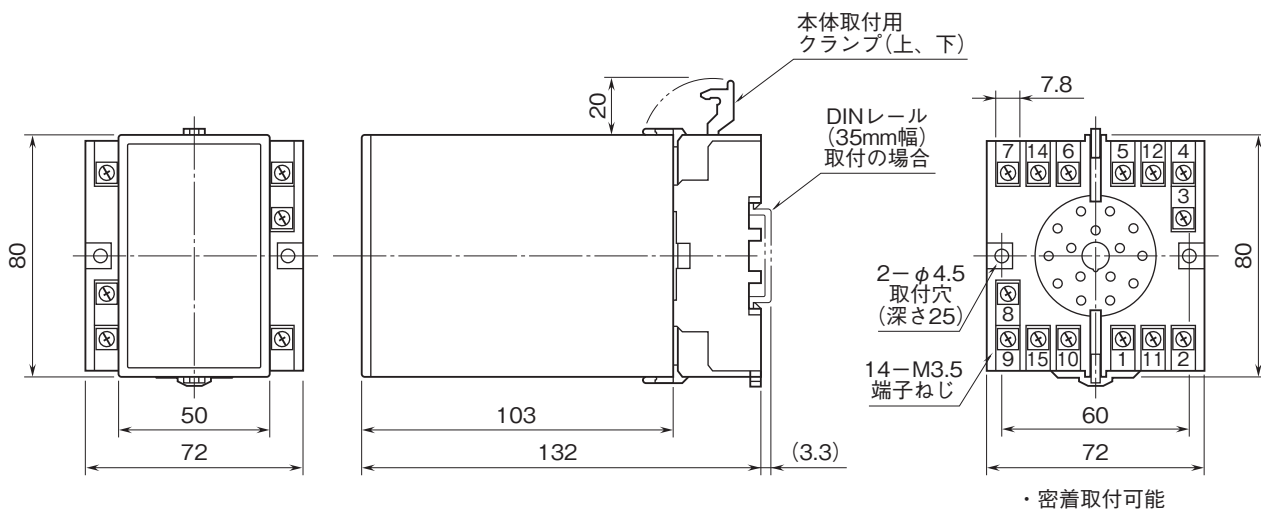

外形図

直流出力付リミッターム AE・UNIT シリーズ

直流入カリミッターム

(加算演算形)

特記事項

外形寸法図(単位:mm)・端子番号図

端子接続図

※1、警報出力形式コード“1、4”のときの電源OFF時の接点状態です。