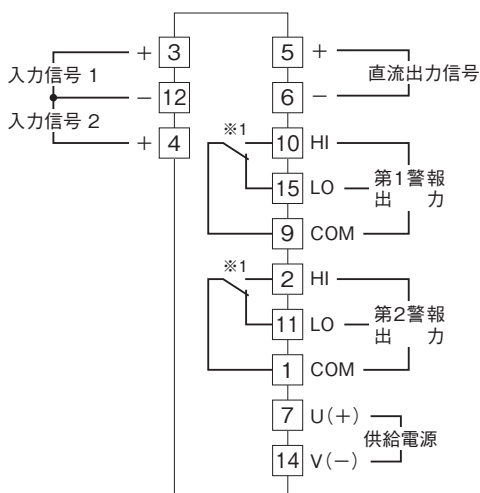

外形図

直流出力付リミッターム AE・UNIT シリーズ

直流入カリミッターム

(加算演算形)

特記事項

外形寸法図(単位:mm)・端子番号図

端子接続図

※1、警報出力形式コード“1、4”のときの電源OFF時の接点状態です。