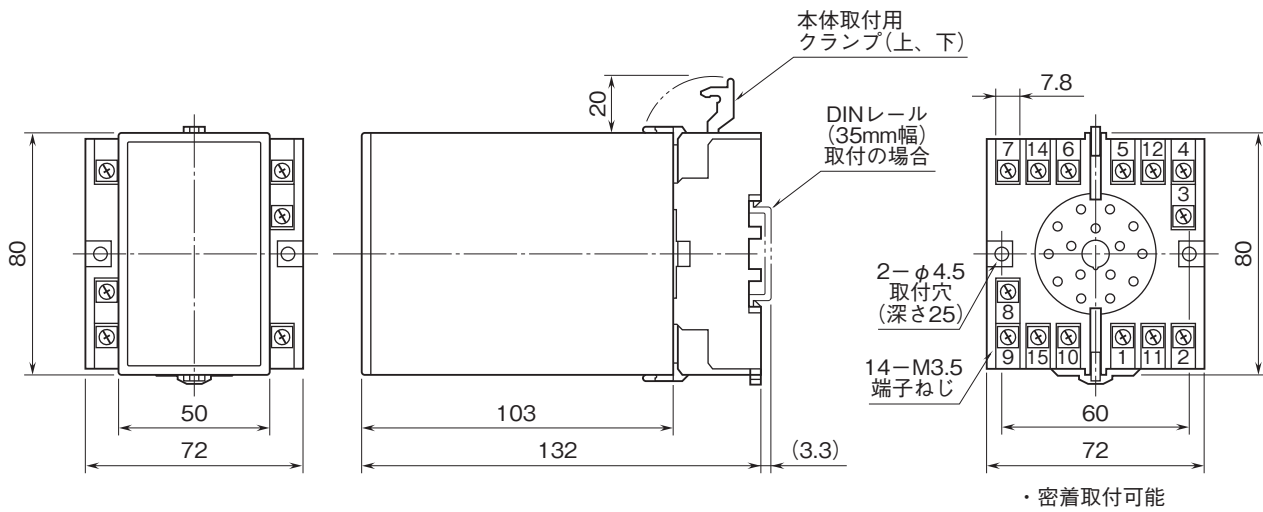

外形図

直流出力付リミッターム AE・UNIT シリーズ

ディストリビュータリミッターム

(開平付)

特記事項

外形寸法図(単位:mm)・端子番号図

端子接続図

※1、警報出力形式コード“1、4”のときの電源OFF時の接点状態です。