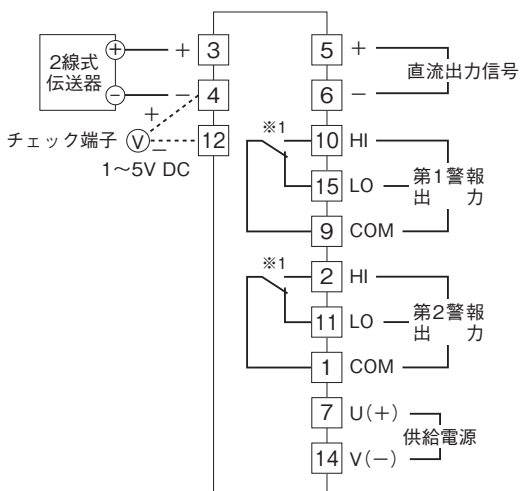

外形図

直流出力付リミッターム AE・UNIT シリーズ

ディストリビュータリミッターム

(開平付)

特記事項

外形寸法図(単位:mm)・端子番号図

端子接続図

※1、警報出力形式コード“1、4”のときの電源OFF時の接点状態です。