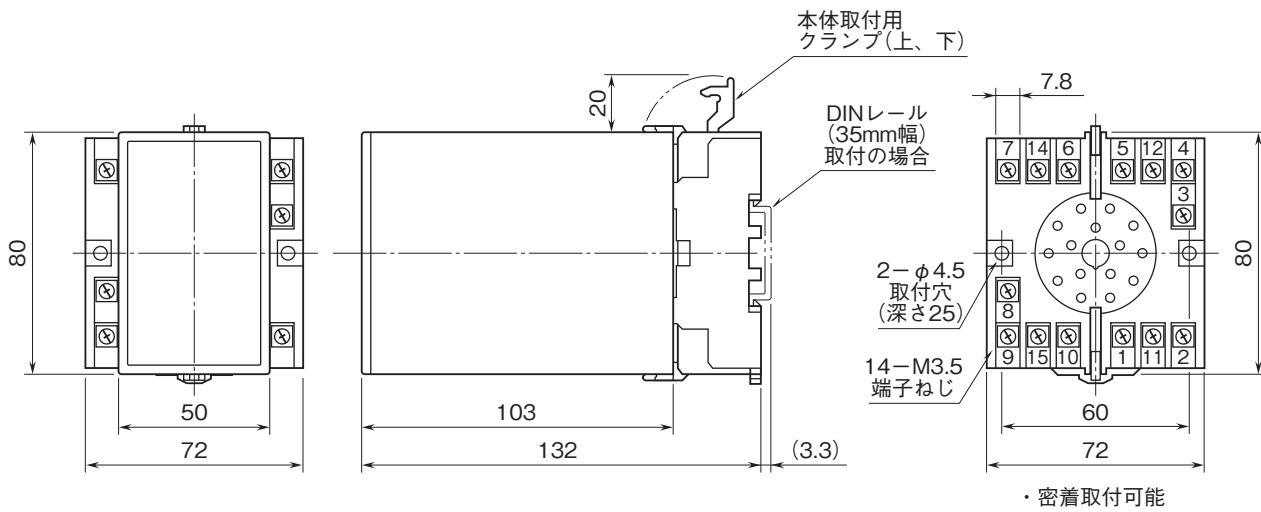

## 外形寸法図(単位:mm)

## 端子接続図

※1、警報出力形式コード“1、4”のときの電源OFF時の接点状態です。

# 外形図

## 端子番号図(単位:mm)