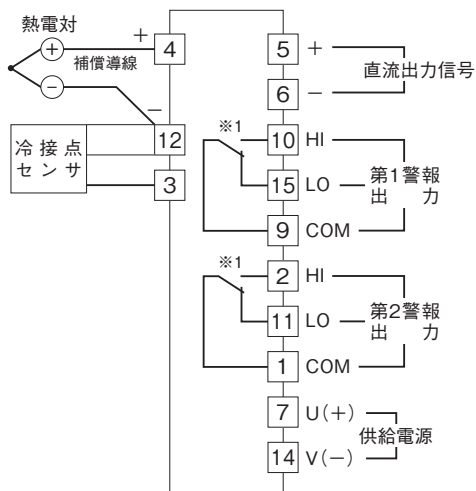

# 外形図

直流出力付リミッターム AE・UNIT シリーズ

カップルリミッターム

特記事項

## 外形寸法図(単位:mm)

## 端子接続図

※1、警報出力形式コード“1、4”のときの電源OFF時の接点状態です。

# 外形図