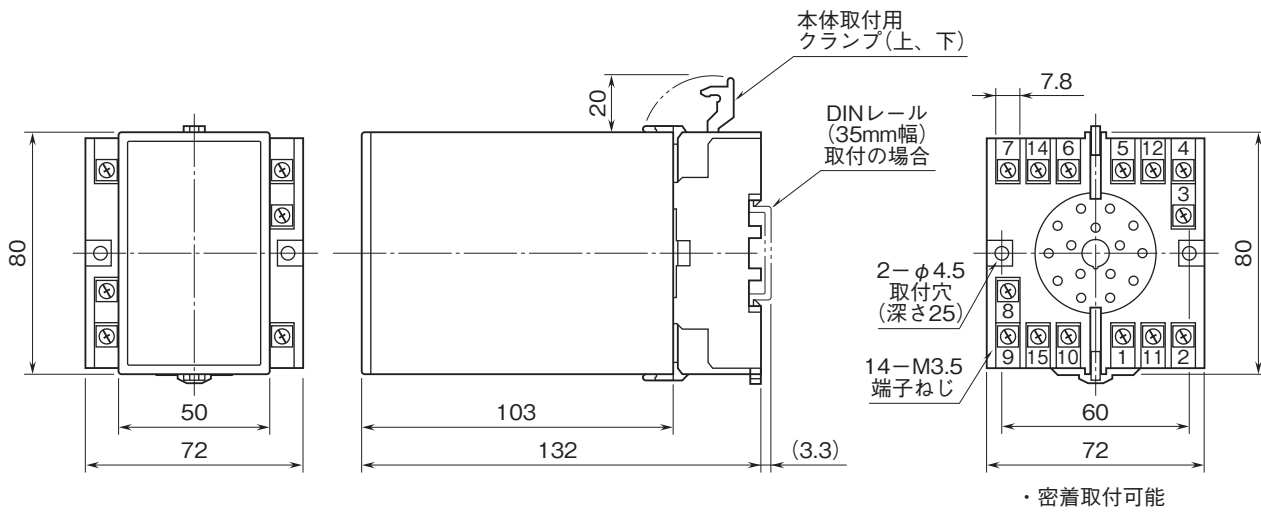

# 外形図

直流出力付リミッターム AE・UNIT シリーズ

タコゼネリミッターム

特記事項

## 外形寸法図(単位:mm)・端子番号図

## 端子接続図

※1、警報出力形式コード“1、4”のときの電源OFF時の接点状態です。