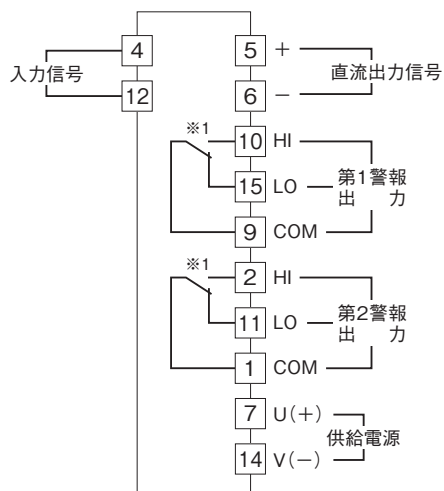

# 外形図

直流出力付リミッターム AE・UNIT シリーズ

タコゼネリミッターム

特記事項

## 外形寸法図(単位:mm)・端子番号図

## 端子接続図

※1、警報出力形式コード“1、4”のときの電源OFF時の接点状態です。