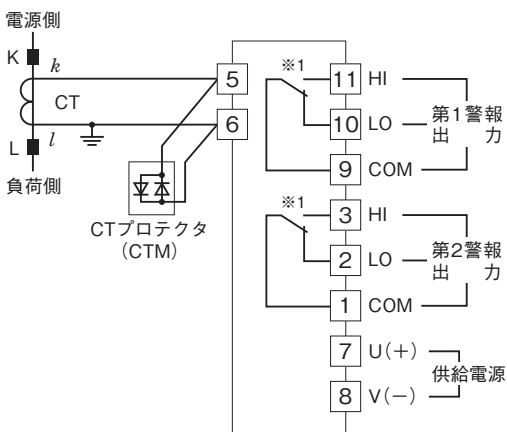

### CTリミッターム

(実効値演算形)

#### 外形寸法図(単位:mm)

#### 端子接続図

※1、警報出力コード“1、4”のときの電源OFF時の接点状態です。