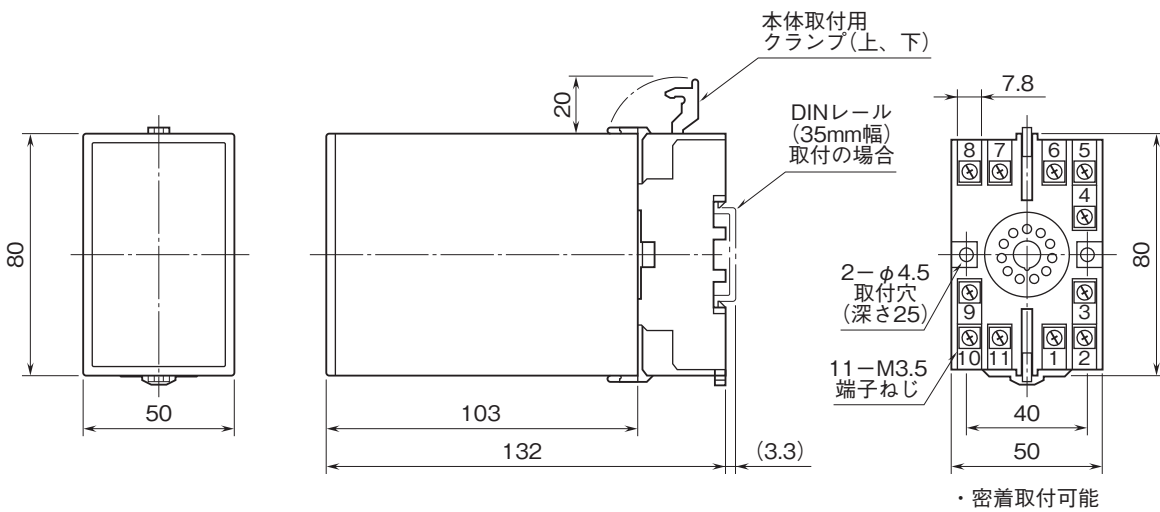

# 外形図

## デジタル設定リミッターム AL・UNIT シリーズ

#### 外形寸法図(単位:mm)

## 端子番号図(単位:mm)