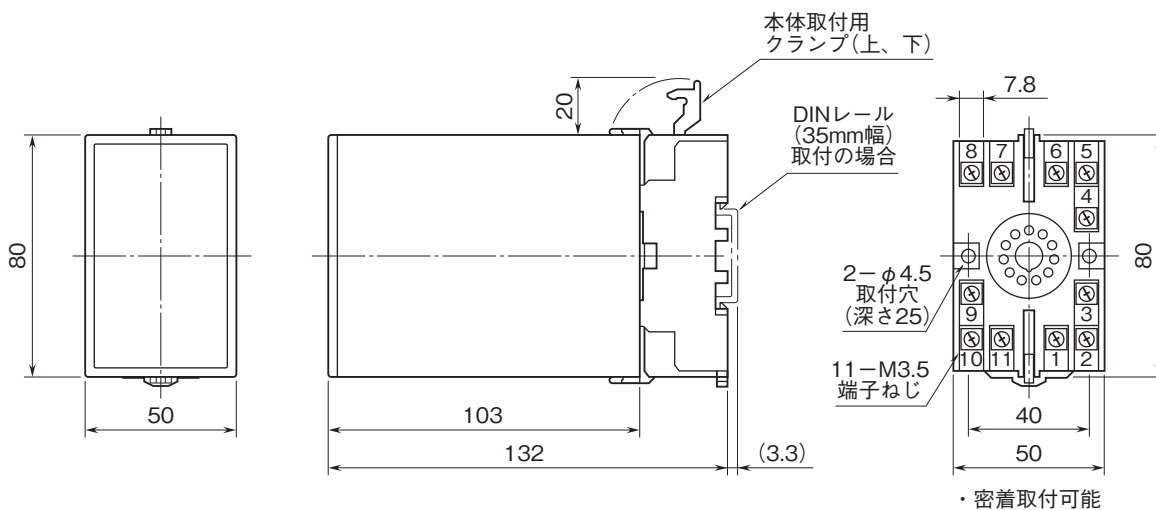

外形図

デジタル設定リミッターム AL・UNIT シリーズ

ディストリビュータリミッターム

特記事項

外形寸法図(単位:mm)・端子番号図

端子接続図

※1、警報出力コード“1、4”のときの電源OFF時の接点状態です。