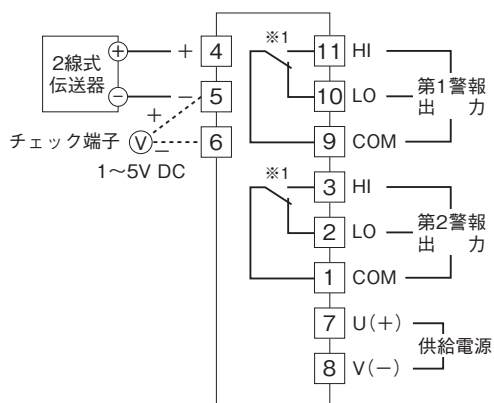

外形図

デジタル設定リミッターム AL・UNIT シリーズ

ディストリビュータリミッターム

特記事項

外形寸法図(単位:mm)・端子番号図

端子接続図

※1、警報出力コード“1、4”のときの電源OFF時の接点状態です。