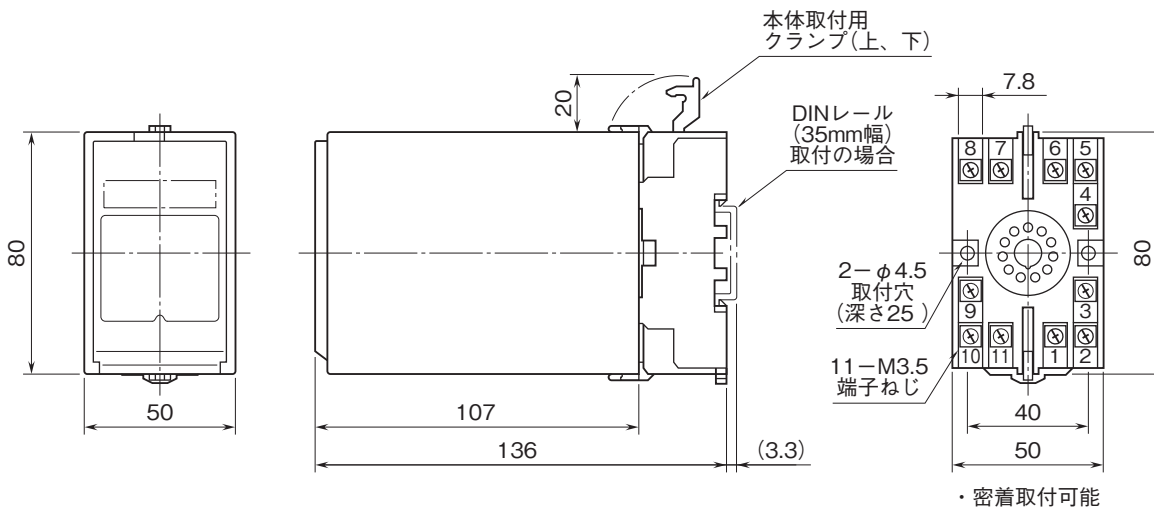

# 外形図

デジタル設定リミッターム AL・UNIT シリーズ

インダクポットリミッターム

特記事項

## 外形寸法図(単位:mm)・端子番号図

## 端子接続図

※1、警報出力コード“1、4”のときの電源OFF時の接点状態です。