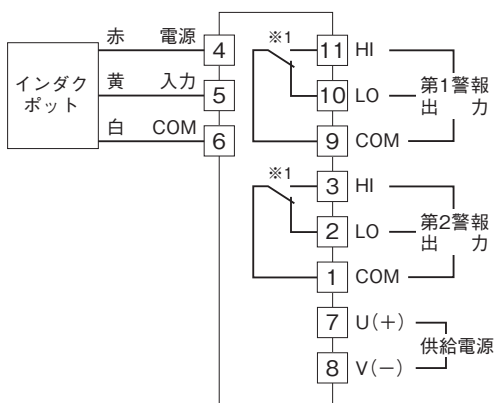

# 外形図

デジタル設定リミッターム AL・UNIT シリーズ

インダクポットリミッターム

特記事項

## 外形寸法図(単位:mm)・端子番号図

## 端子接続図

※1、警報出力コード“1、4”のときの電源OFF時の接点状態です。