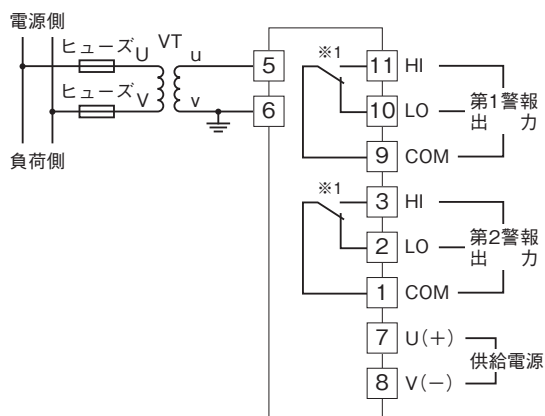

外形図

デジタル設定リミッターム AL・UNIT シリーズ

PTリミッターム

(実効値演算形)

特記事項

外形寸法図(単位:mm)・端子番号図

端子接続図

※1、警報出力コード“1、4”のときの電源OFF時の接点状態です。