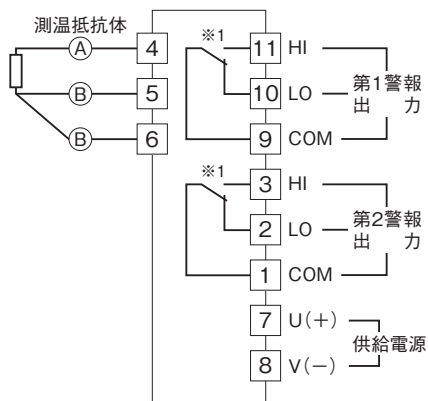

外形図

デジタル設定リミッターム AL・UNIT シリーズ

測温抵抗体リミッターム

特記事項

外形寸法図(単位:mm)・端子番号図

端子接続図

※1、警報出力コード“1、4”のときの電源OFF時の接点状態です。