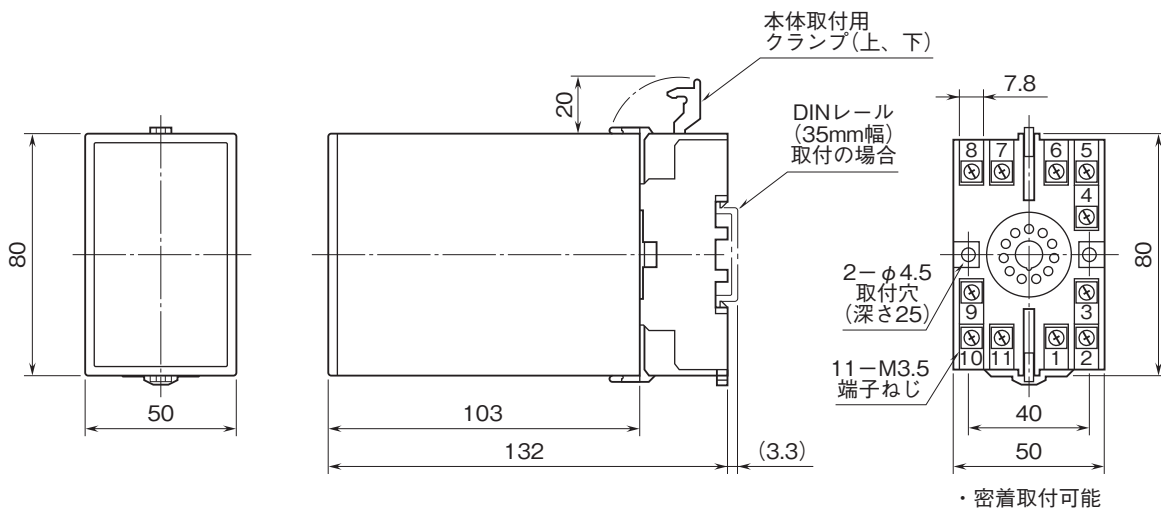

外形図

デジタル設定リミッターム AL・UNIT シリーズ

パルスリミッターム

(50Hz以上)

特記事項

外形寸法図(単位:mm)・端子番号図

端子接続図

※1、警報出力コード“1、4”のときの電源OFF時の接点状態です。

入力部接続例

■無電圧スイッチ入力 +7.5V ■電圧パルス入力