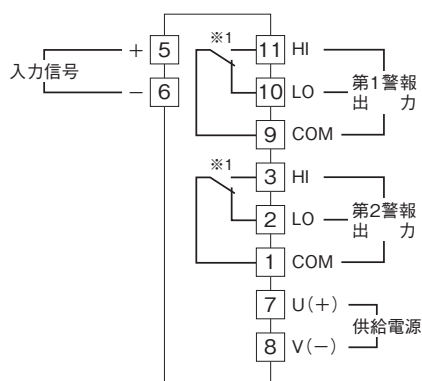

外形図

デジタル設定リミッターム AL・UNIT シリーズ

パルスリミッターム

(50Hz以上)

特記事項

外形寸法図(単位:mm)・端子番号図

端子接続図

※1、警報出力コード“1、4”のときの電源OFF時の接点状態です。

入力部接続例

■無電圧スイッチ入力 +7.5V ■電圧パルス入力