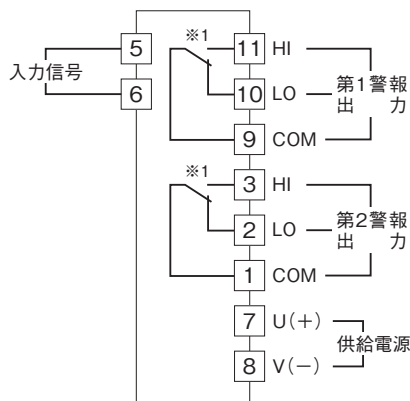

# 外形図

デジタル設定リミッターム AL・UNIT シリーズ

タコゼネリミッターム

特記事項

## 外形寸法図(単位:mm)・端子番号図

## 端子接続図

※1、警報出力コード“1、4”のときの電源OFF時の接点状態です。