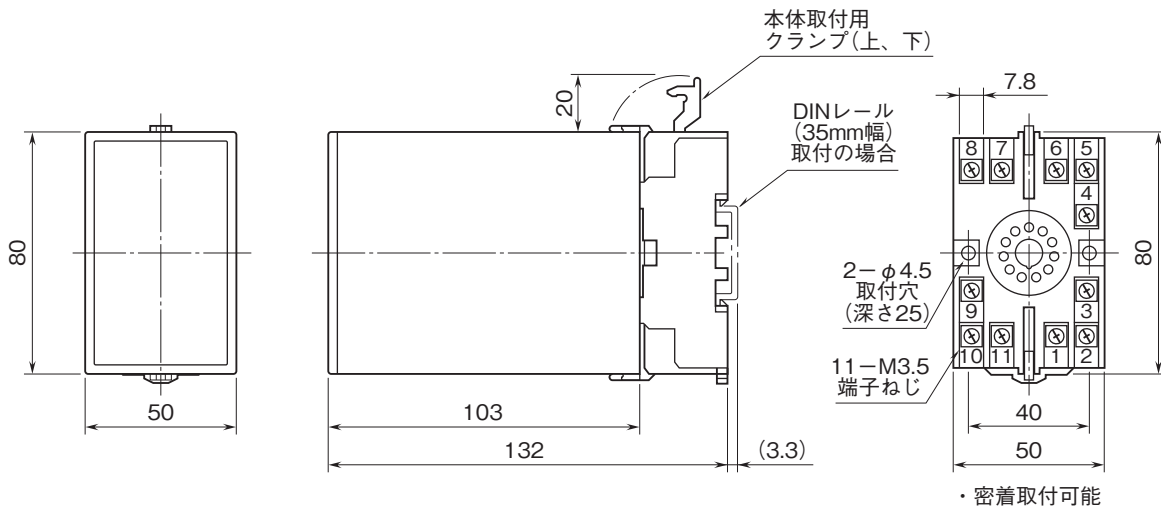

# 外形図

デジタル設定リミッターム AL・UNIT シリーズ

タコゼネリミッターム

特記事項

## 外形寸法図(単位:mm)・端子番号図

## 端子接続図

※1、警報出力コード“1、4”のときの電源OFF時の接点状態です。