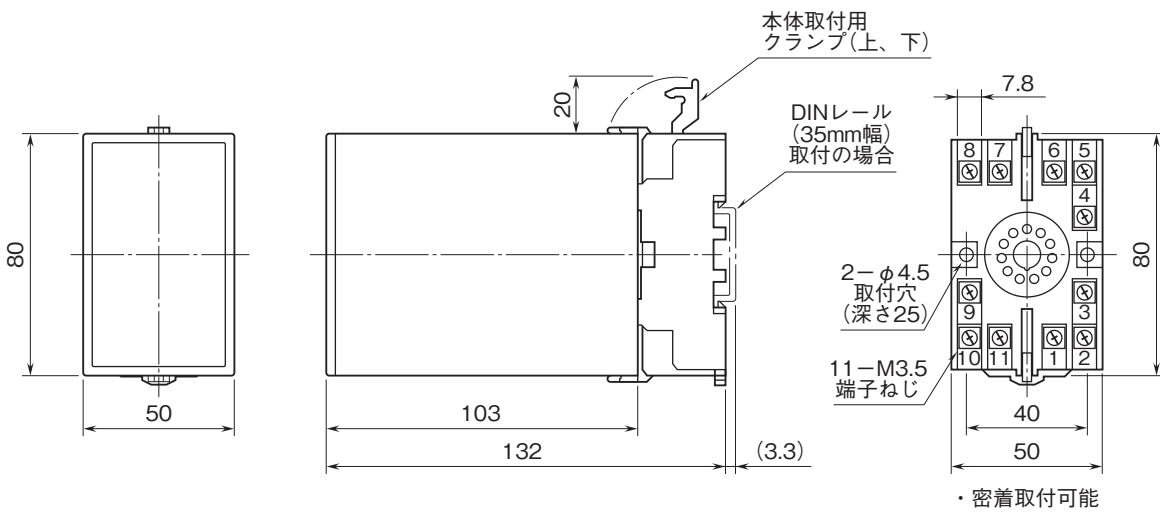

外形図

トリマ設定リミッターム A・UNIT シリーズ

PTリミッターム

(平均値演算形、正弦波入力)

特記事項

外形寸法図(単位:mm)・端子番号図

端子接続図

※1、警報出力コード“1、4”のときの電源OFF時の接点状態です。