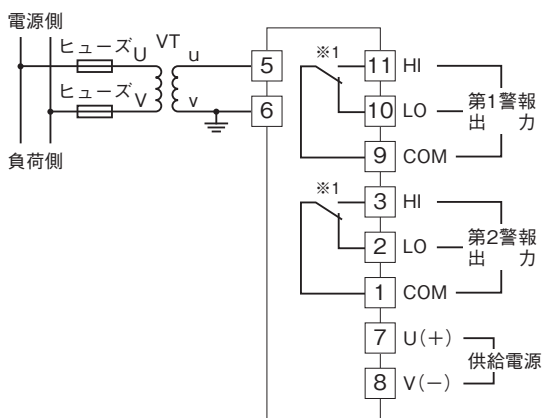

外形図

トリマ設定リミッターム A・UNIT シリーズ

PTリミッターム

(平均値演算形、正弦波入力)

特記事項

外形寸法図(単位:mm)・端子番号図

端子接続図

※1、警報出力コード“1、4”のときの電源OFF時の接点状態です。