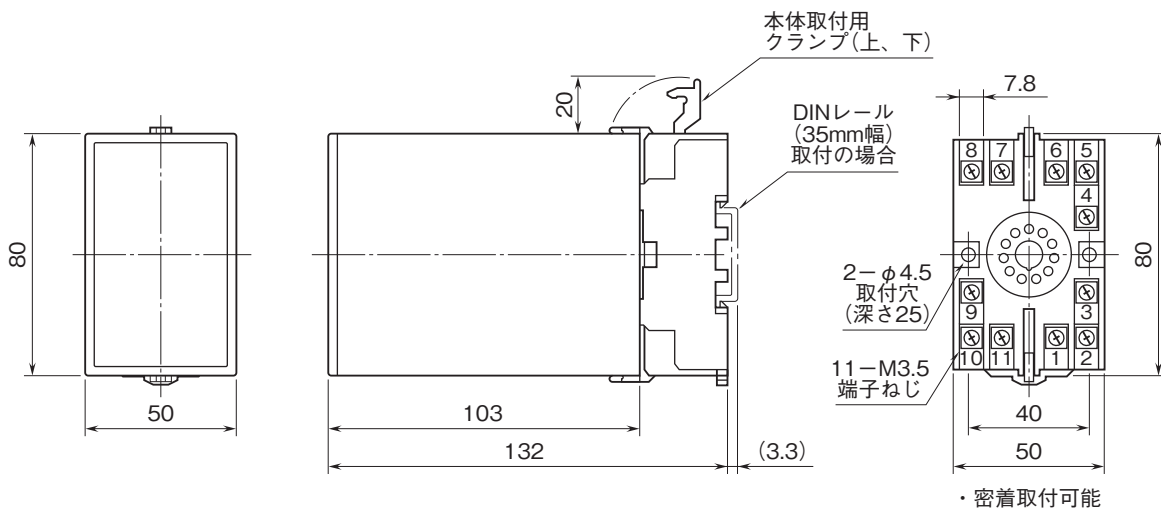

外形図

トリマ設定リミッタラーム A・UNIT シリーズ

PTリミッタラーム

(実効値演算形)

特記事項

外形寸法図(単位:mm)・端子番号図

端子接続図

※1、警報出力コード“1、4”のときの電源OFF時の接点状態です。