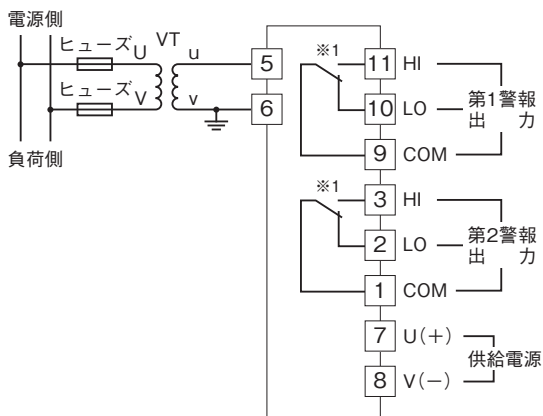

外形図

トリマ設定リミッタラーム A・UNIT シリーズ

PTリミッタラーム

(実効値演算形)

特記事項

外形寸法図(単位:mm)・端子番号図

端子接続図

※1、警報出力コード“1、4”のときの電源OFF時の接点状態です。