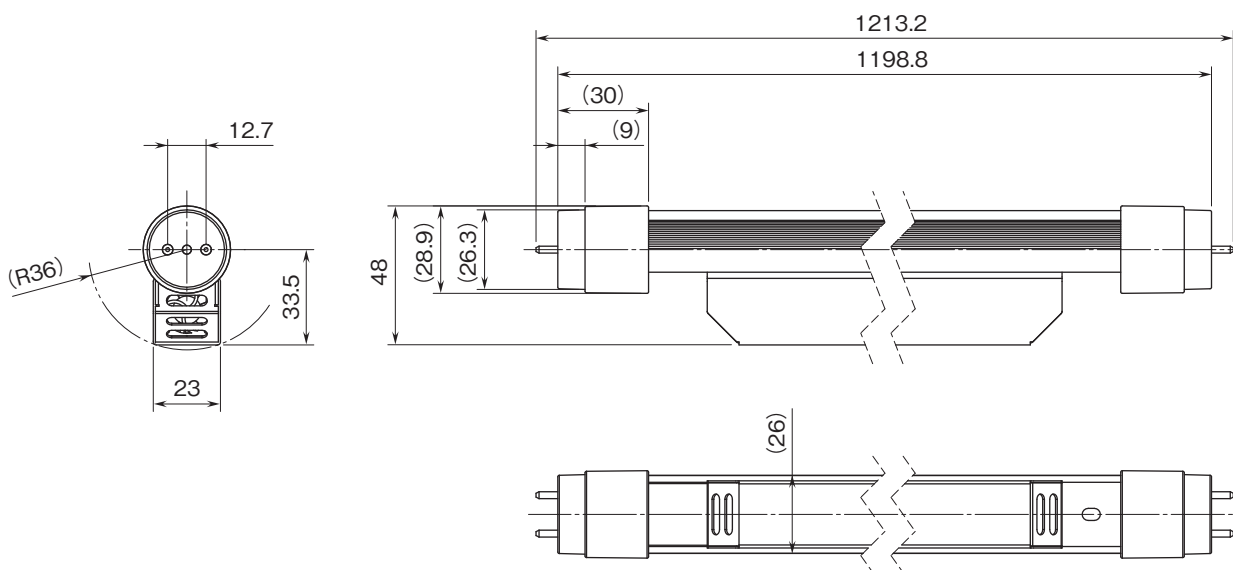

外形図

形式:AS1200UVC-U2

紫外LED 直管シリーズ

40形直管紫外LED

(空気循環式)

特記事項

外形寸法図(単位:mm)

ブロック図