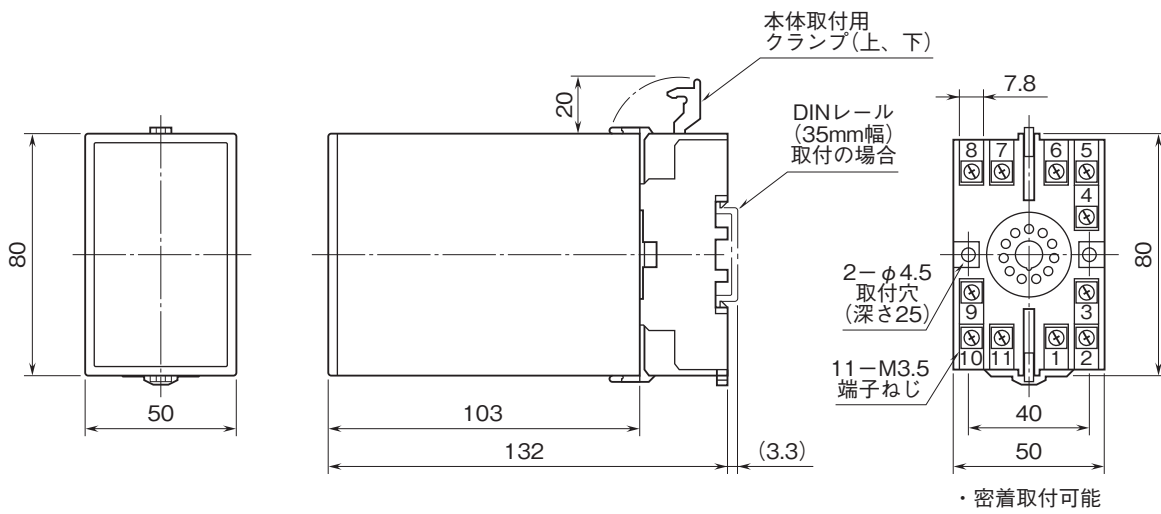

外形図

計装用プラグイン形変換器 M・UNIT シリーズ

CT デジアラーム

(デジタル設定形、2点/4点警報器、実効値演算形)

特記事項

外形寸法図(単位:mm)

外形図

端子接続図

■リレー-a接点出力

■リレー-b接点出力

■リレー-c接点出力

端子番号図(単位:mm)