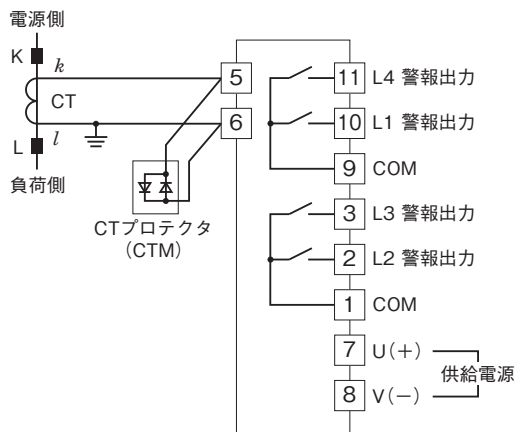

外形図

計装用プラグイン形変換器 M・UNIT シリーズ

CT デジアラーム

(デジタル設定形、2点/4点警報器、実効値演算形)

特記事項

外形寸法図(単位:mm)

外形図

端子接続図

■リレー-a接点出力

■リレー-b接点出力

■リレー-c接点出力

端子番号図(単位:mm)