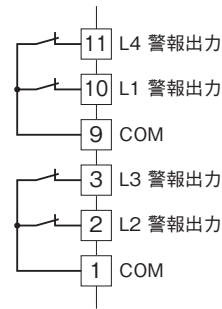

外形図

計装用プラグイン形変換器 M・UNIT シリーズ

CT デジアラーム

(デジタル設定形、2点/4点警報器、実効値演算形)

特記事項

外形寸法図(単位:mm)

外形図

端子接続図

■リレー-a接点出力

■リレー-b接点出力

■リレー-c接点出力

端子番号図(単位:mm)