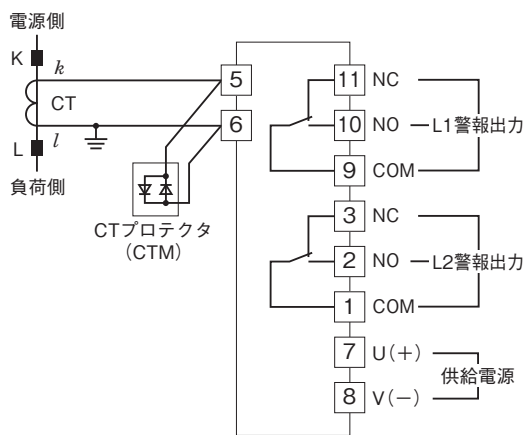

外形図

計装用プラグイン形変換器 M・UNIT シリーズ

CT デジアラーム

(デジタル設定形、2点/4点警報器、実効値演算形)

特記事項

外形寸法図(単位:mm)

外形図

端子接続図

■リレー-a接点出力

■リレー-b接点出力

■リレー-c接点出力

端子番号図(単位:mm)