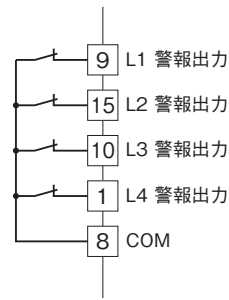

外形図

計装用プラグイン形変換器 M・UNIT シリーズ

ロードセルデジアラーム

(デジタル設定形、2点/4点警報器)

特記事項

外形寸法図(単位:mm)・端子番号図

外形図

端子接続図

■リレー-a接点出力

■リレー-b接点出力

■リレー-c接点出力