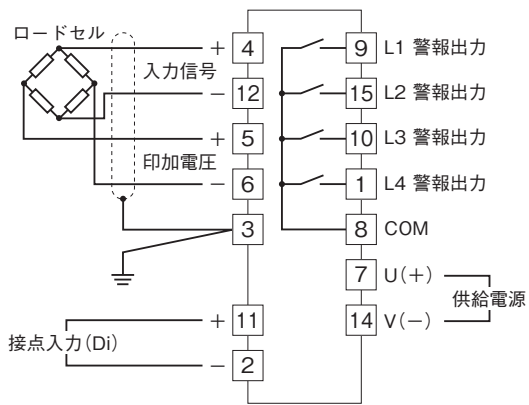

外形図

計装用プラグイン形変換器 M・UNIT シリーズ

ロードセルデジアラーム

(デジタル設定形、2点/4点警報器)

特記事項

外形寸法図(単位:mm)・端子番号図

外形図

端子接続図

■リレー-a接点出力

■リレー-b接点出力

■リレー-c接点出力