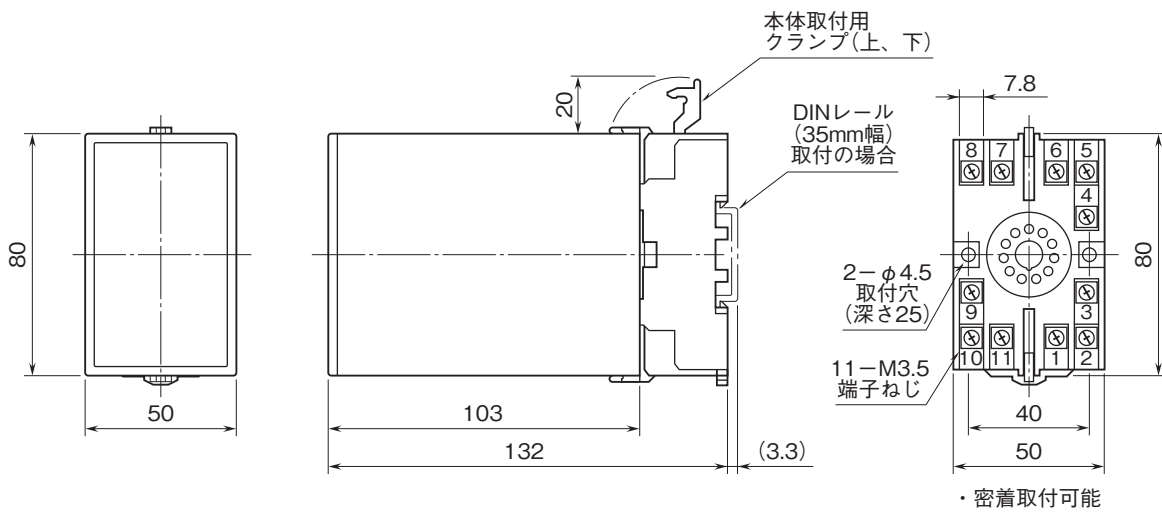

外形図

計装用プラグイン形変換器 M・UNIT シリーズ

ポテンショメータデジアラーム

(デジタル設定形、2点／4点警報器)

特記事項

外形寸法図(単位:mm)・端子番号図

外形図

端子接続図

■リレー-a接点出力

●リレー-b接点出力

■リレー-c接点出力