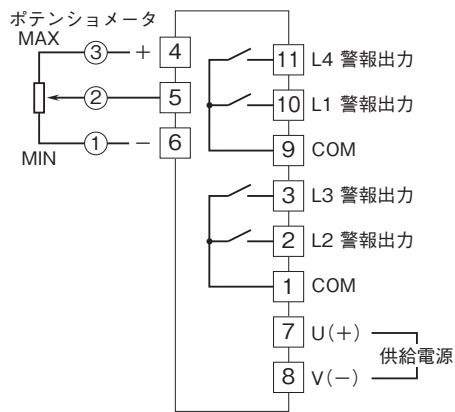

外形図

計装用プラグイン形変換器 M・UNIT シリーズ

ポテンショメータデジアラーム

(デジタル設定形、2点／4点警報器)

特記事項

外形寸法図(単位:mm)・端子番号図

外形図

端子接続図

■リレー-a接点出力

●リレー-b接点出力

■リレー-c接点出力