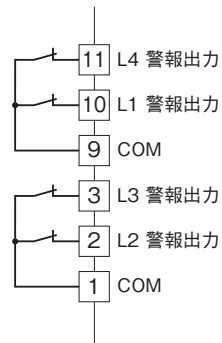

外形図

計装用プラグイン形変換器 M・UNIT シリーズ

ポテンショメータデジアラーム

(デジタル設定形、2点／4点警報器)

特記事項

外形寸法図(単位:mm)・端子番号図

外形図

端子接続図

■リレー-a接点出力

●リレー-b接点出力

■リレー-c接点出力