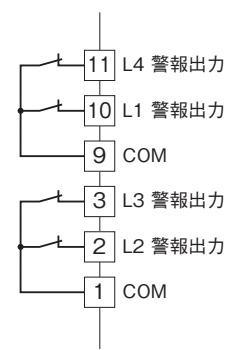

### 測温抵抗体デジアラーム

(デジタル設定形、2点/4点警報器)

特記事項

### 外形寸法図(単位:mm)・端子番号図

# 外形図

## 端子接続図

■リレー-a接点出力

■リレー-b接点出力

■リレー-c接点出力