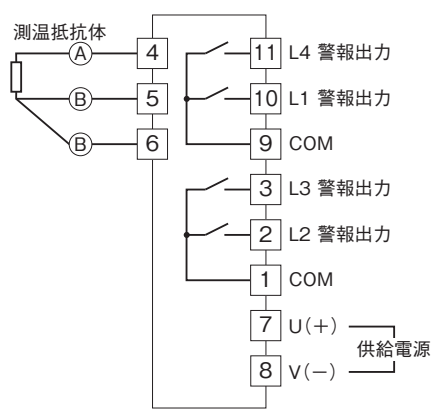

### 測温抵抗体デジアラーム

(デジタル設定形、2点/4点警報器)

特記事項

### 外形寸法図(単位:mm)・端子番号図

# 外形図

## 端子接続図

■リレー-a接点出力

■リレー-b接点出力

■リレー-c接点出力