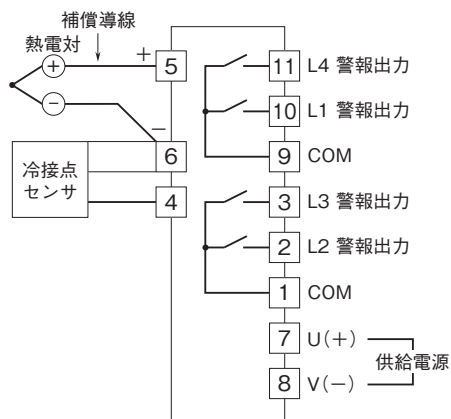

### カップルデジアラーム

(デジタル設定形、2点/4点警報器)

特記事項

### 外形寸法図(単位:mm)

# 外形図

## 端子接続図

■リレー-a接点出力

■リレー-b接点出力

■リレー-c接点出力