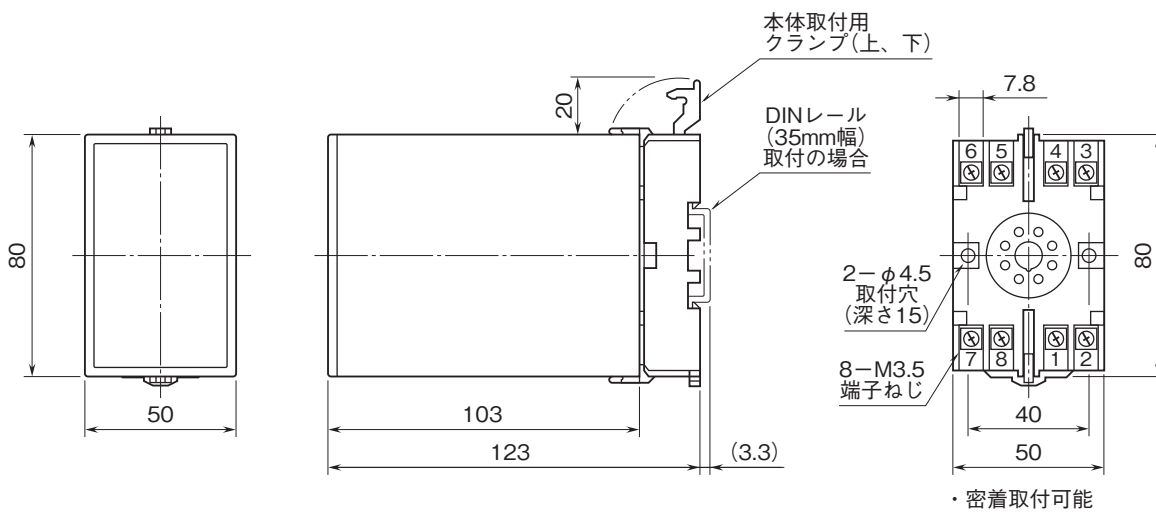

外形図

計装用プラグイン形変換器 M・UNIT シリーズ

アラームセッタ

(デジタル設定形、リレーa・b接点出力)

特記事項

外形寸法図(単位:mm)

端子接続図

外形図

端子番号図(単位:mm)

REMは電流信号入力
のときに付きます。