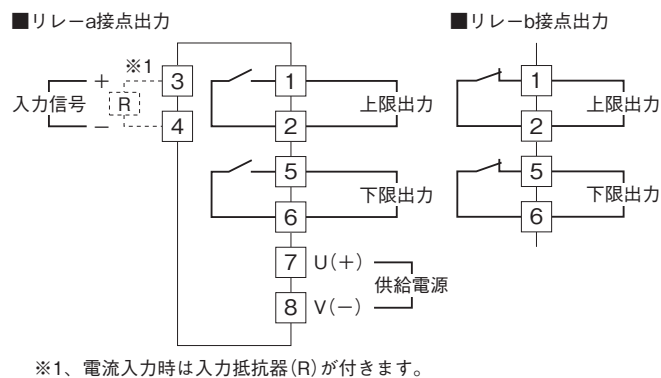

外形図

計装用プラグイン形変換器 M・UNIT シリーズ

アラームセッタ

(デジタル設定形、リレーa・b接点出力)

特記事項

外形寸法図(単位:mm)

端子接続図

外形図

端子番号図(単位:mm)

REMは電流信号入力
のときに付きます。