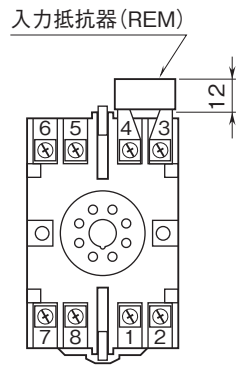

外形図

計装用プラグイン形変換器 M・UNIT シリーズ

アラームセッタ

(デジタル設定形、リレーa・b接点出力)

特記事項

外形寸法図(単位:mm)

端子接続図

外形図

端子番号図(単位:mm)

REMは電流信号入力
のときに付きます。