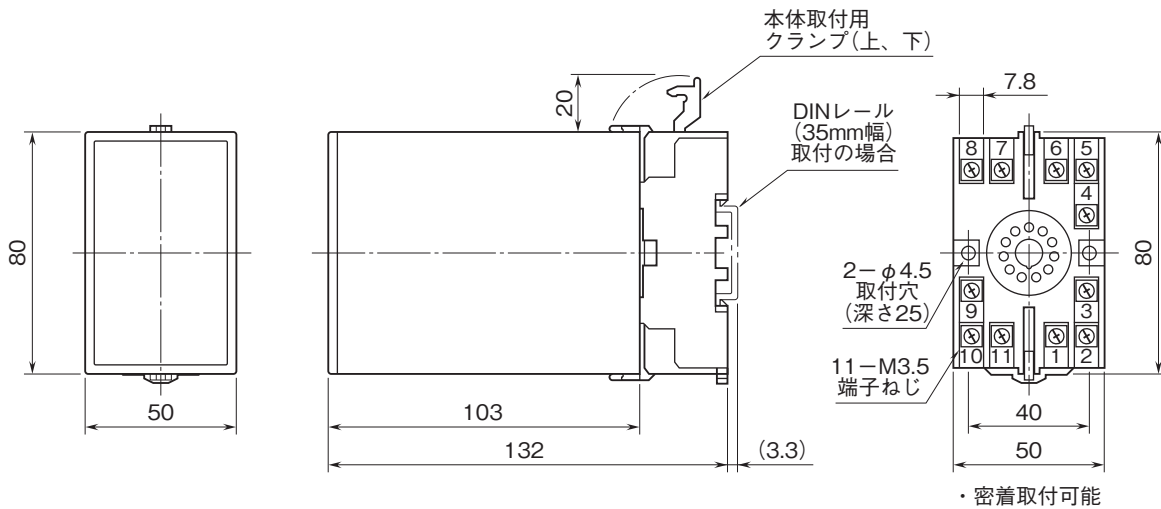

外形図

トリマ設定リミッターム A・UNIT シリーズ

タコゼネリミッターム

特記事項

外形寸法図(単位:mm)・端子番号図

端子接続図

※1、警報出力コード“1、4”のときの電源OFF時の接点状態です。