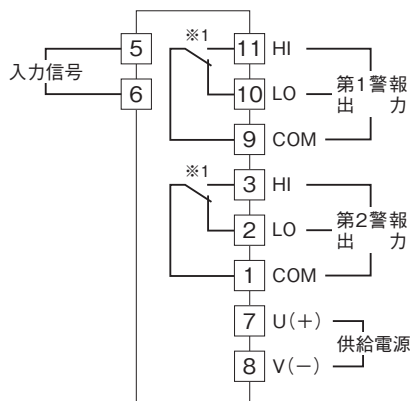

外形図

トリマ設定リミッターム A・UNIT シリーズ

タコゼネリミッターム

特記事項

外形寸法図(単位:mm)・端子番号図

端子接続図

※1、警報出力コード“1、4”のときの電源OFF時の接点状態です。