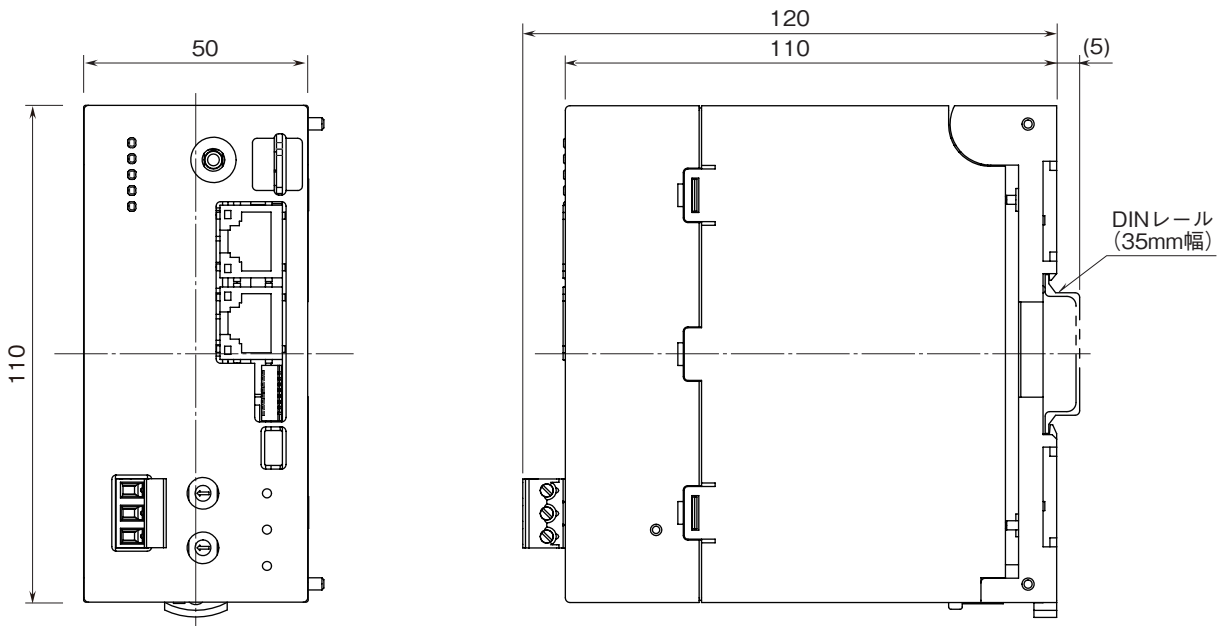

外形図

METATRONコントローラ BA30Cシリーズ

メタロンコントローラ

特記事項

外形寸法図(単位:mm)

端子接続図

注) FE端子は保護接地端子 (Protective Conductor Terminal) ではありません。