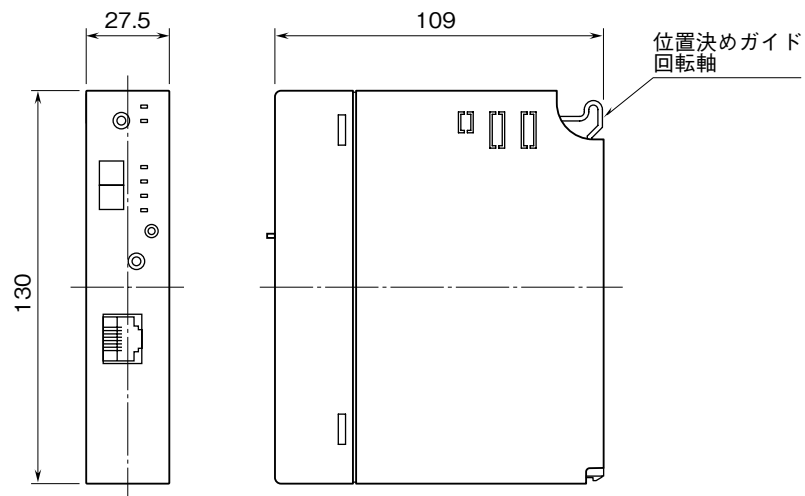

<h1>外形図</h1>	<h2>BA3-CE10</h2> <h3>BA コントローラ</h3>	<h2>BA3 シリーズ</h2>
--------------	--------------------------------------	-------------------

特記事項

外形寸法図 (単位: mm)

端子接続図