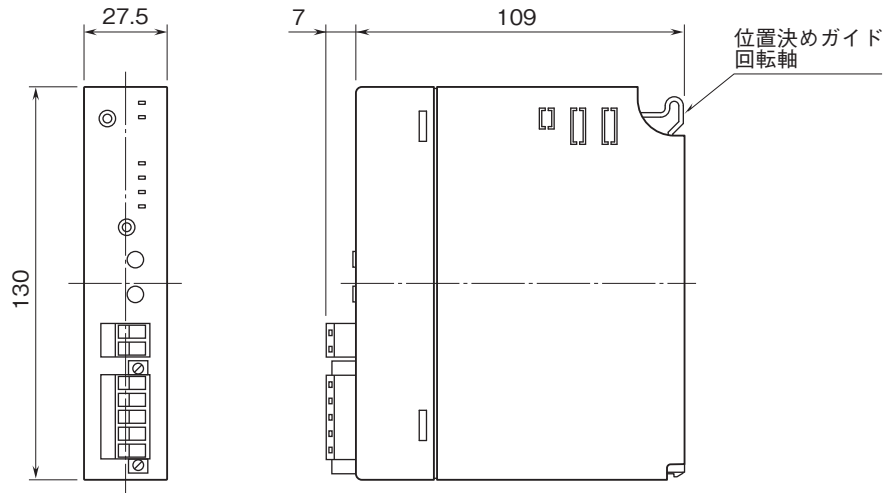

外形図

リモート制御・監視システム BA3 シリーズ

BAコントローラ

特記事項

外形寸法図(単位:mm)

端子接続図