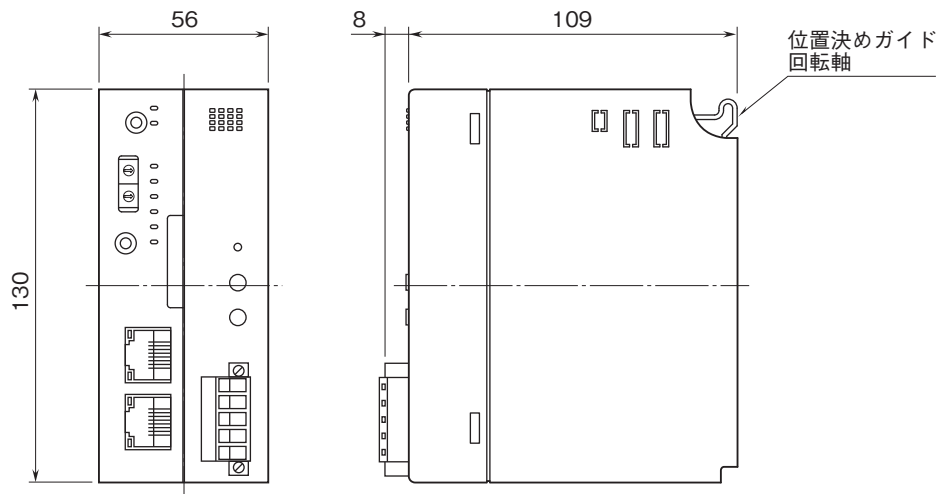

外形図

リモート制御・監視システム BA3 シリーズ

PAC

特記事項

外形寸法図(単位:mm)

端子接続図