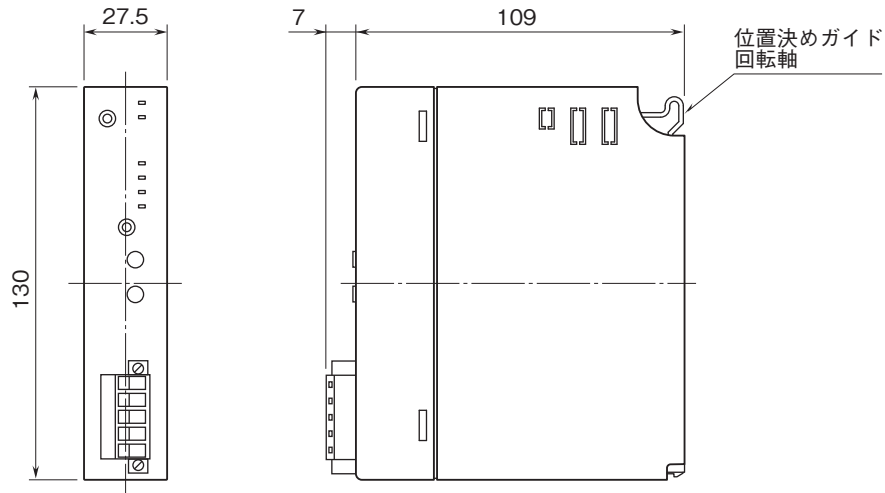

外形図

リモート制御・監視システム BA3 シリーズ

BAコントローラ

特記事項

外形寸法図(単位:mm)

端子接続図