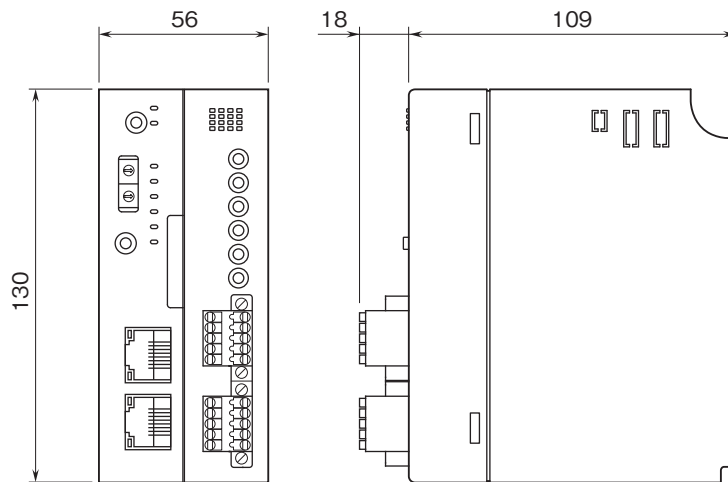

外形図

リモート制御・監視システム BA3 シリーズ

PAC

特記事項

外形寸法図(単位:mm)

端子接続図