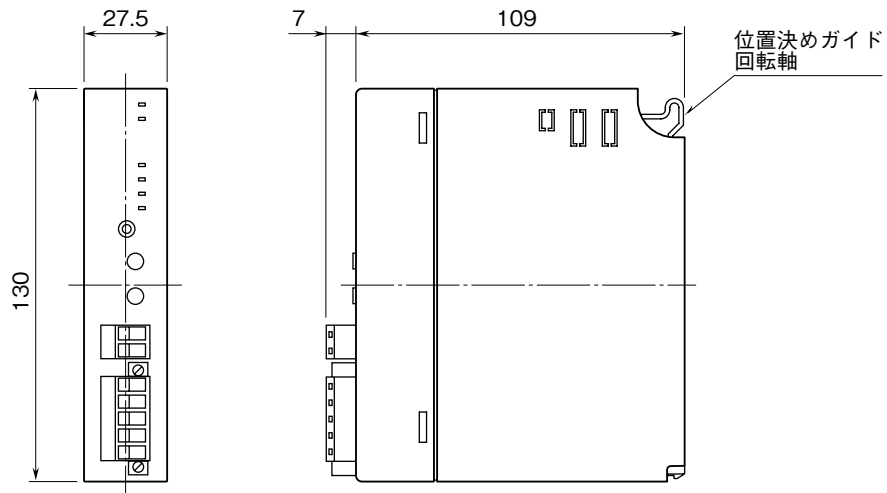

<h1>外形図</h1>	<h2>BA3-ML1</h2> <p>LONWORKS 用 マスタカード</p>	<h2>BA3 シリーズ</h2>
--------------	---	-------------------

特記事項

外形寸法図 (単位: mm)

端子接続図