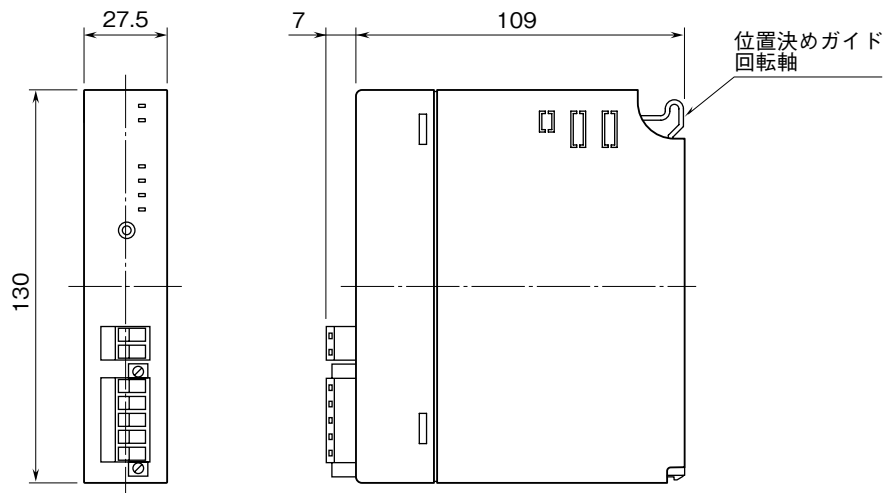

<h1>外形図</h1>	<h2>BA3-MM1</h2> <p>Modbus用 マスタカード</p>	<h2>BA3シリーズ</h2>
--------------	--	------------------

特記事項

外形寸法図 (単位: mm)

端子接続図