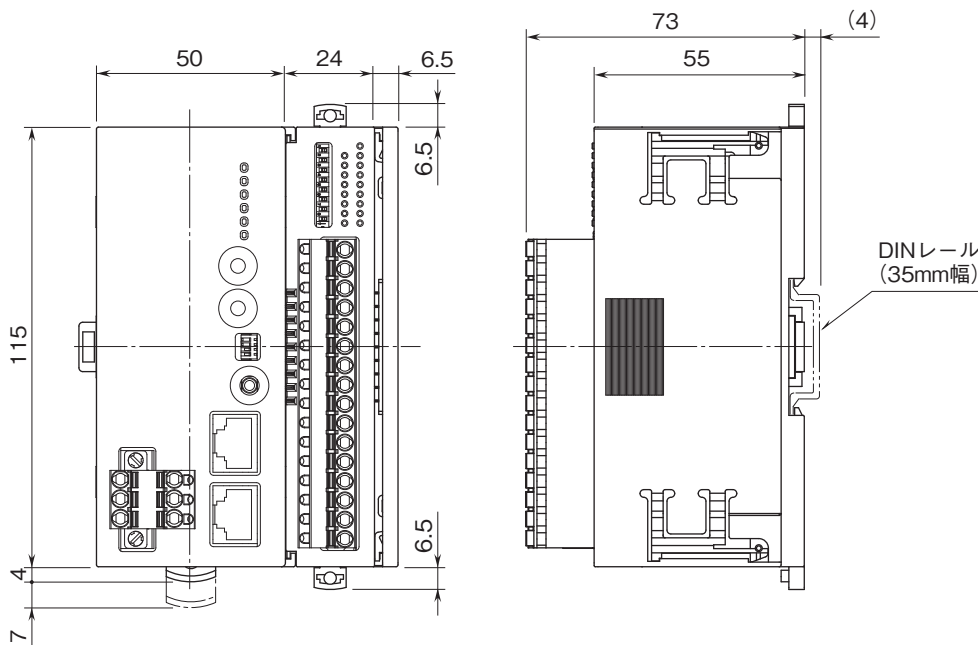

外形図

リモート制御・監視システムBA8シリーズ

接点4点入力、リレー4点出力ユニット

(BACnet/IP用)

特記事項

外形寸法図(単位:mm)

端子接続図