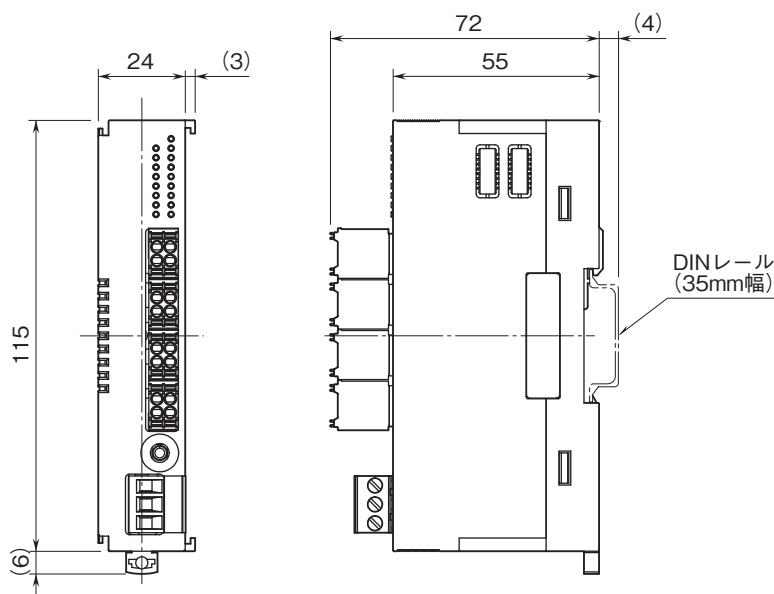

外形図

METATRON リモートI/O BA8シリーズ

接点入出力ユニット

(Di2点(内部電源)、Do2点(フォトMOSリレー))

特記事項

外形寸法図(単位:mm)

端子接続図