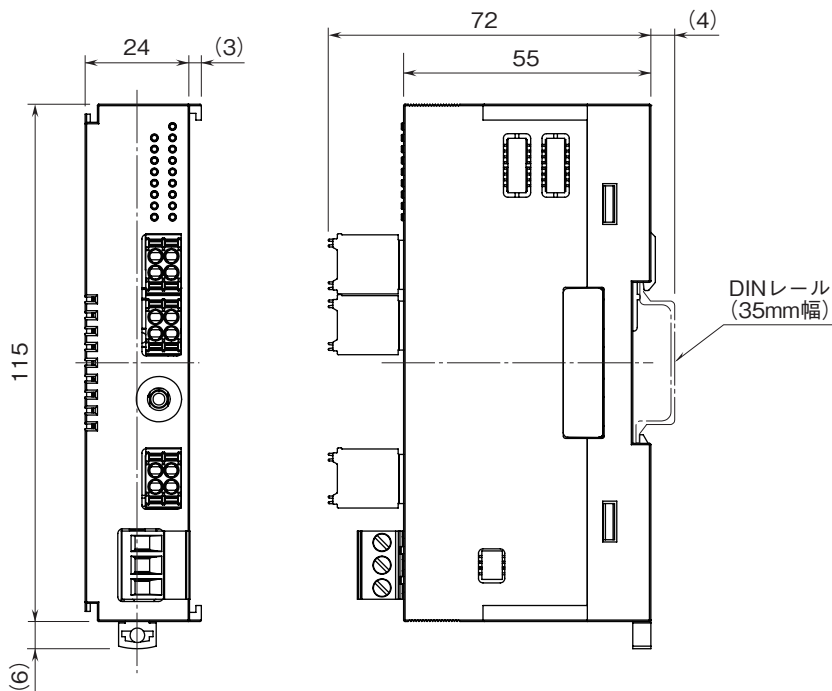

外形図

METATRON リモートI/O BA8シリーズ

ポテンショメータ変換器

特記事項

外形寸法図(単位:mm)

端子接続図