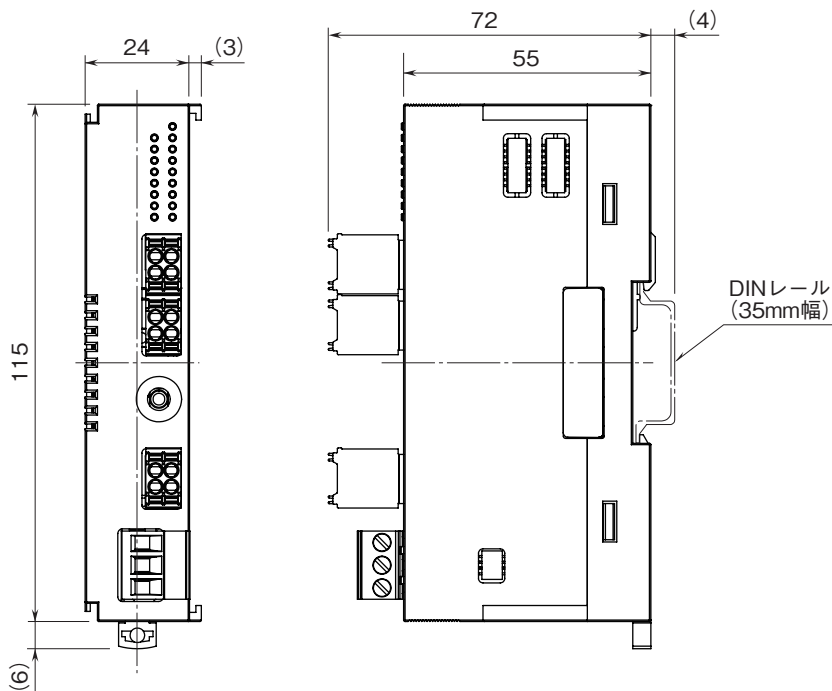

外形図

METATRON リモートI/O BA8シリーズ

測温抵抗体変換器

特記事項

外形寸法図(単位:mm)

端子接続図