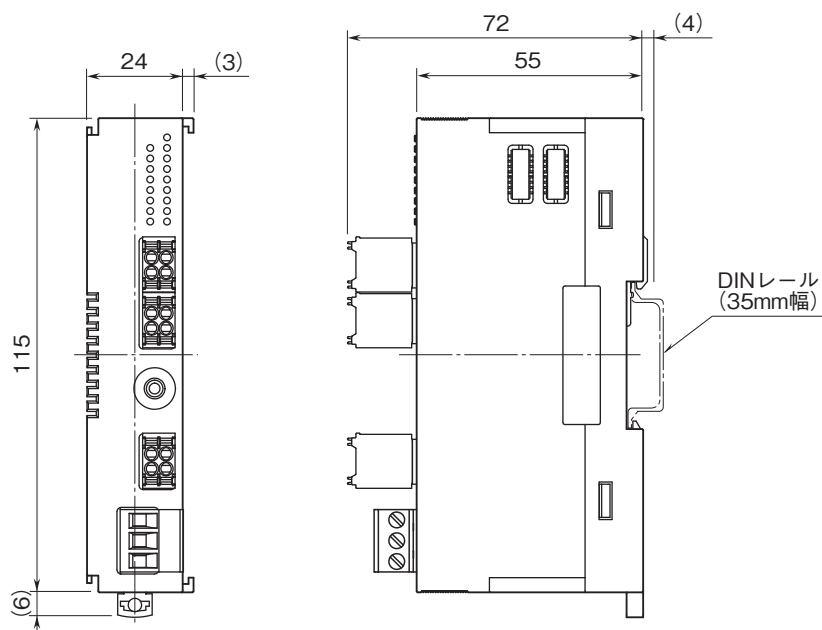

外形図

METATRON リモートI/O BA8シリーズ

直流入力変換器

特記事項

外形寸法図(単位:mm)

端子接続図