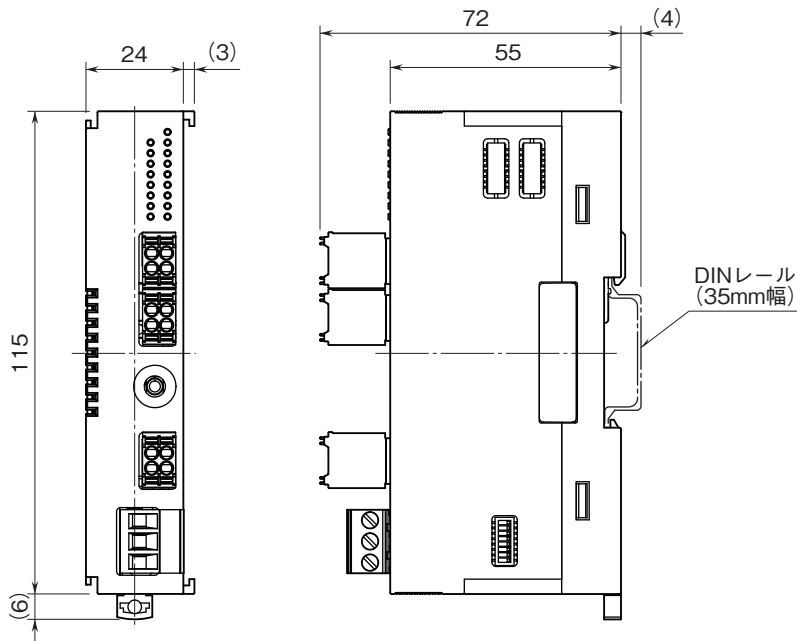

外形図

METATRON リモートI/O BA8シリーズ

直流出力変換器

特記事項

外形寸法図(単位:mm)

端子接続図