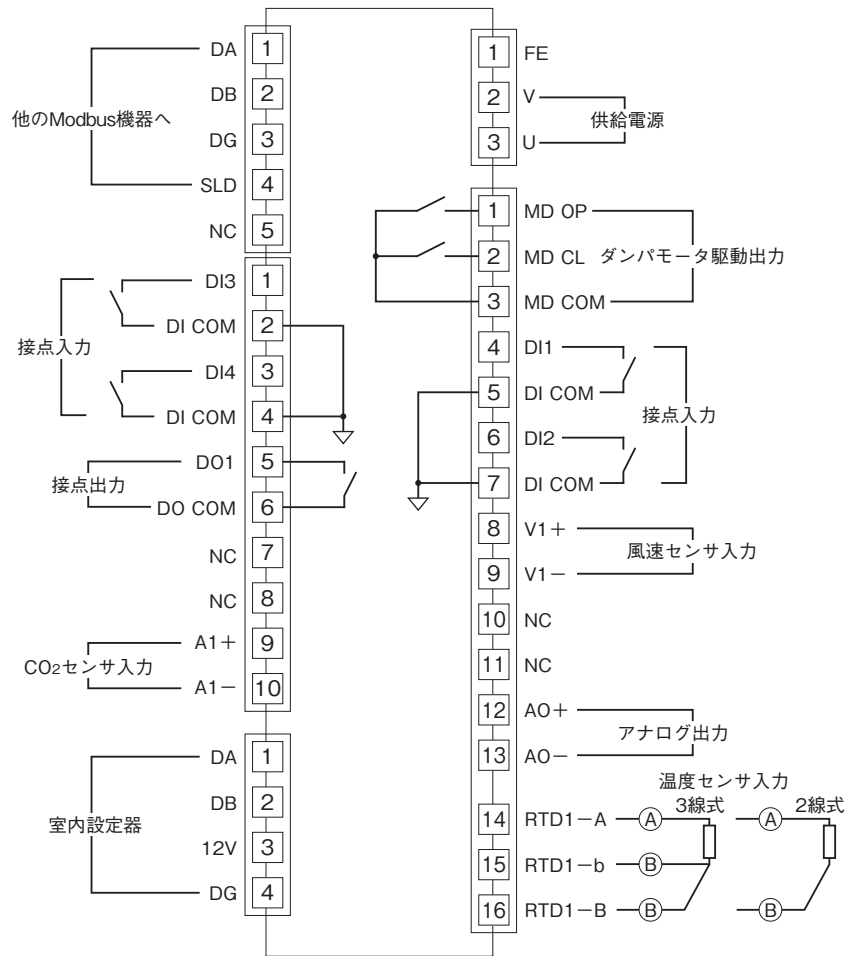

外形図

リモート制御・監視システムBA9シリーズ

VAVコントローラ

特記事項

外形寸法図(単位:mm)

取付寸法図(単位:mm)

外形図

端子接続図

■ダンパモーター駆動出力：1

注) ヒューズが溶断した場合、お客様によるヒューズ交換は行わないで下さい。

外形図

■ダンパモータ駆動出力：3

注) ヒューズが溶断した場合、お客様によるヒューズ交換は行わないで下さい。