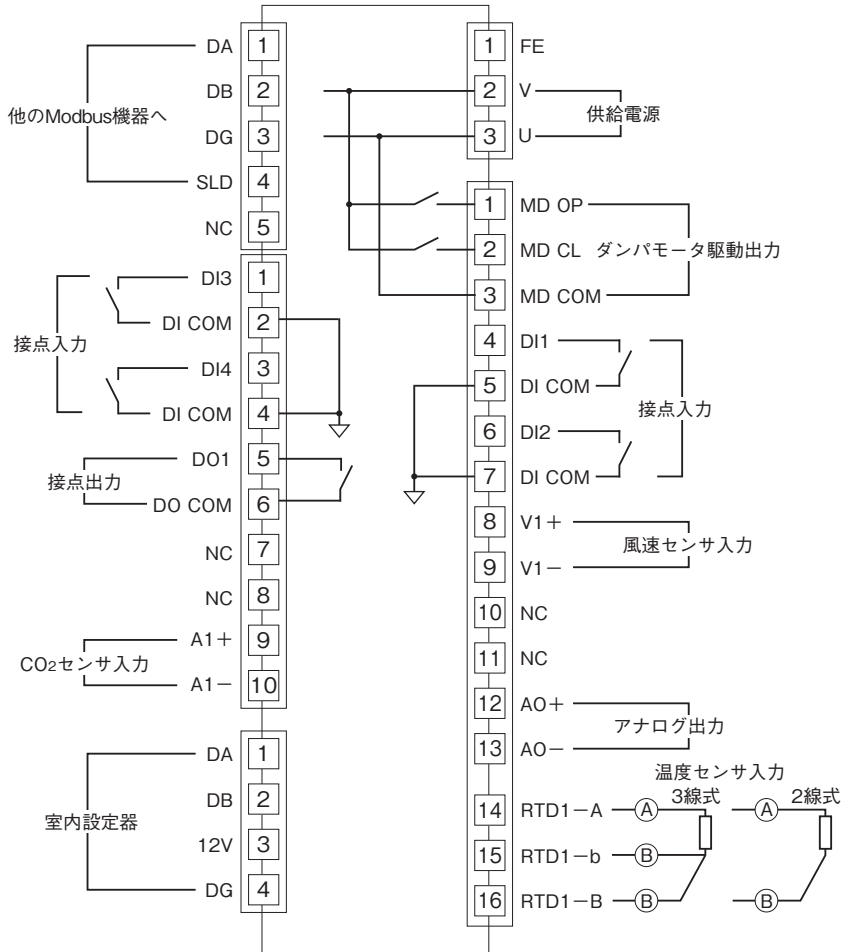

外形図

リモート制御・監視システムBA9シリーズ

VAVコントローラ

特記事項

外形寸法図(単位:mm)

取付寸法図(単位:mm)

外形図

端子接続図

■ダンパモーター駆動出力：1

注) ヒューズが溶断した場合、お客様によるヒューズ交換は行わないで下さい。

外形図

■ダンパモータ駆動出力：3

注) ヒューズが溶断した場合、お客様によるヒューズ交換は行わないで下さい。