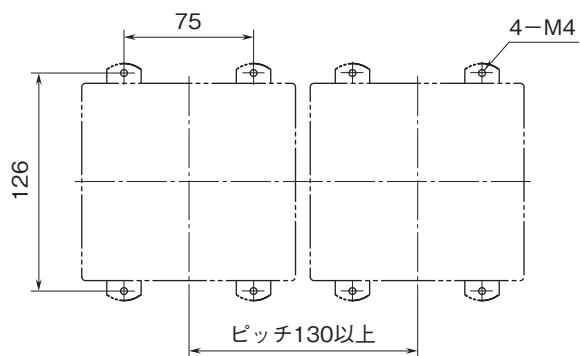

外形図

リモート制御・監視システムBA9シリーズ

VAVコントローラ

特記事項

外形寸法図(単位:mm)

取付寸法図(単位:mm)

外形図

端子接続図