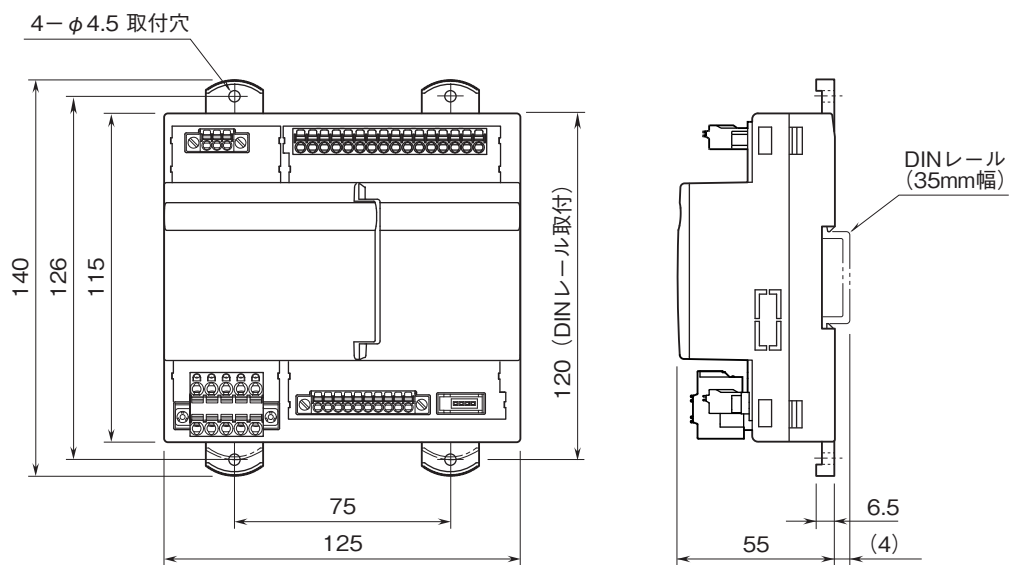

外形図

リモート制御・監視システムBA9シリーズ

VAVコントローラ

特記事項

外形寸法図(単位:mm)

取付寸法図(単位:mm)

外形図

端子接続図

■ダンパモーター駆動出力：1

注) ヒューズが溶断した場合、お客様によるヒューズ交換は行わないで下さい。

外形図

■ダンパモータ駆動出力：3

注) ヒューズが溶断した場合、お客様によるヒューズ交換は行わないで下さい。