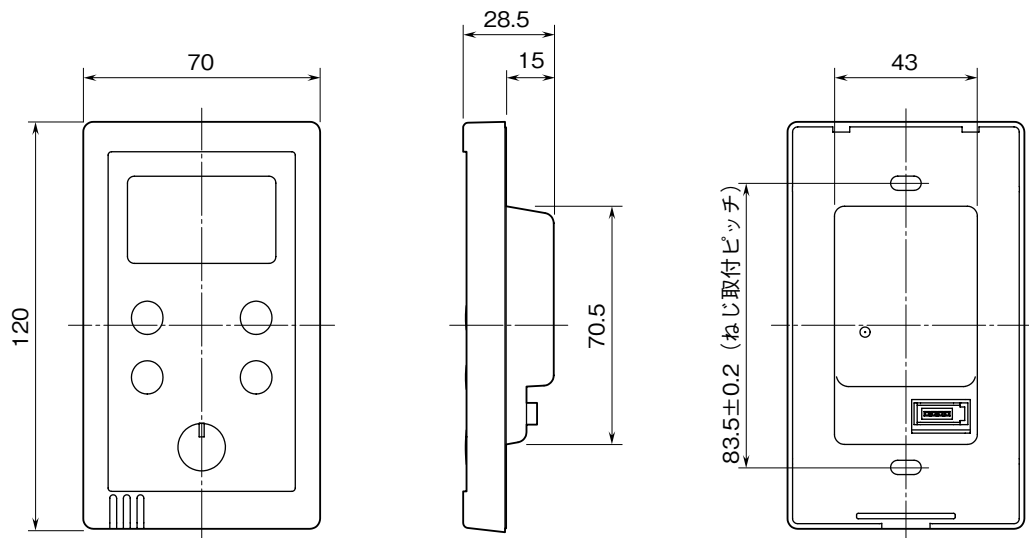

外形図	BA-RC2 室内設定器	BA9 シリーズ
------------	------------------------	-----------------

特記事項

外形寸法図 (単位: mm)

端子接続図