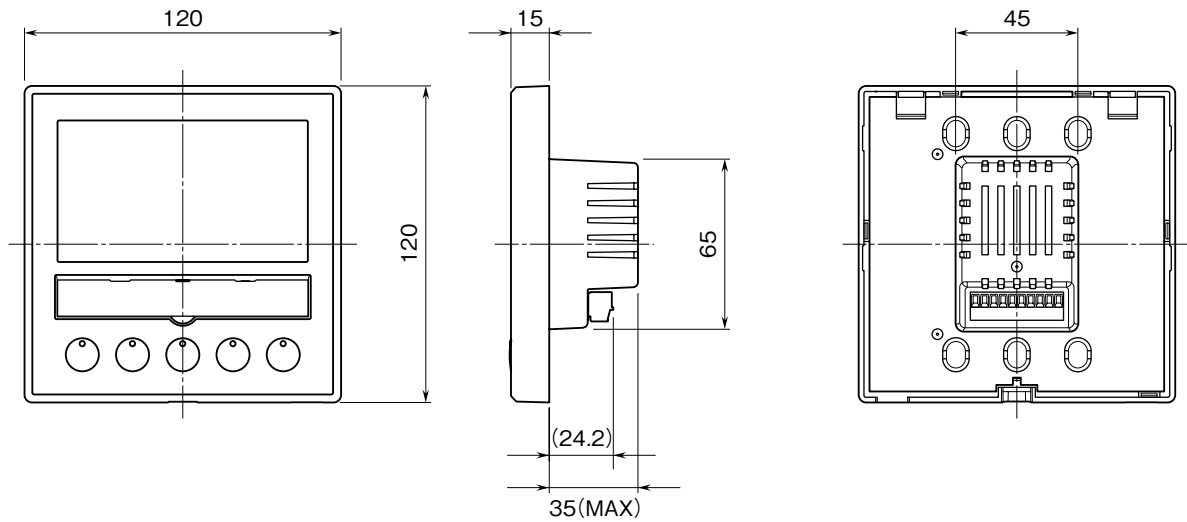

<h1>外形図</h1>	<h2>BA - RCW1L</h2> <h3>室内設定器</h3>	<h2>BA シリーズ</h2>
--------------	---------------------------------------	------------------

特記事項

外形寸法図 (単位: mm)

■本体

■ブラケット

端子接続図