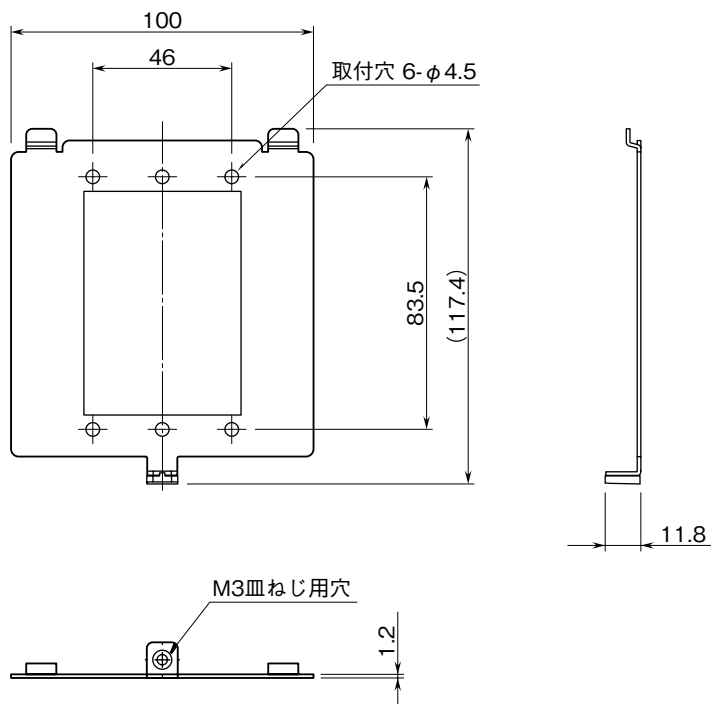

<h1>外形図</h1>	<h2>BA - RCW1L</h2> <h3>室内設定器</h3>	<h2>BA シリーズ</h2>
--------------	---------------------------------------	------------------

特記事項

外形寸法図 (単位: mm)

■本体

■ブラケット

端子接続図