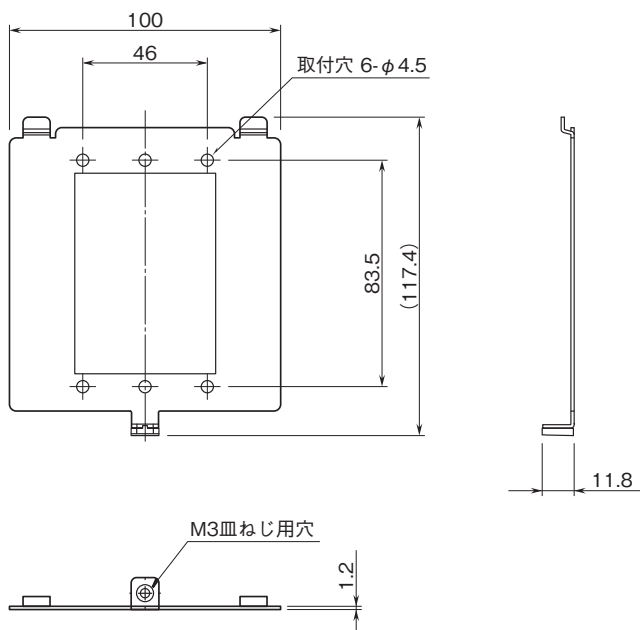

外形図

リモート制御・監視システムBAシリーズ

室内設定器

特記事項

外形寸法図(単位:mm)

■本体

■ブラケット

外形図

端子接続図