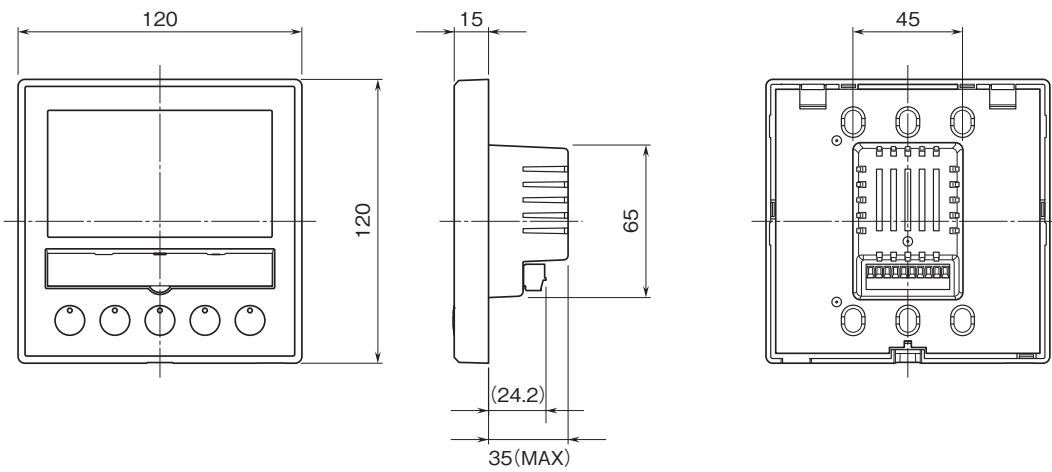

外形図

リモート制御・監視システムBAシリーズ

室内設定器

特記事項

外形寸法図(単位:mm)

■本体

■ブラケット

外形図

端子接続図