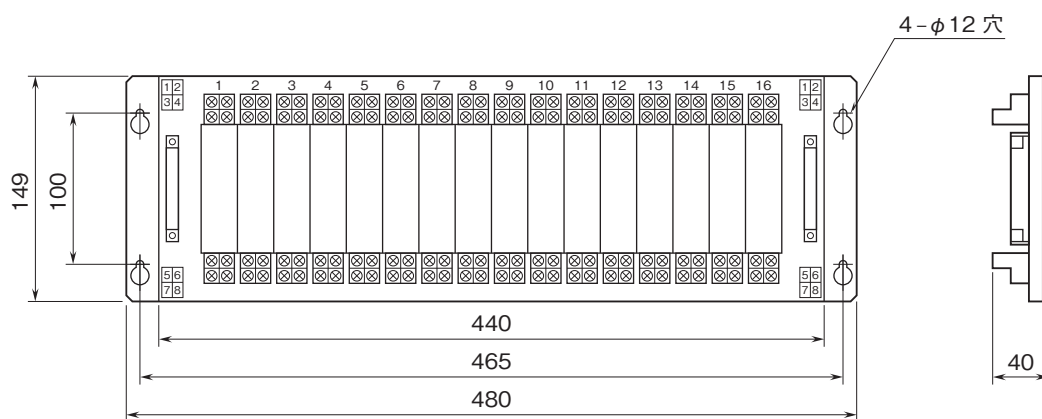

外形図

共通機器

16連ベース

(電源なしアイソレータ用)

特記事項

外形寸法図(単位:mm)

取付寸法図(単位:mm)

外形図

入出力コネクタ表

変換器の出力信号	CN1		変換器の出力信号	CN2	
	A (+)	B (-)		A (+)	B (-)
No. 1 出力 1	1	1	No. 9 出力 1	1	1
出力 2	2	2	出力 2	2	2
No. 2 出力 1	3	3	No.10 出力 1	3	3
出力 2	4	4	出力 2	4	4
No. 3 出力 1	5	5	No.11 出力 1	5	5
出力 2	6	6	出力 2	6	6
No. 4 出力 1	7	7	No.12 出力 1	7	7
出力 2	8	8	出力 2	8	8
No. 5 出力 1	9	9	No.13 出力 1	9	9
出力 2	10	10	出力 2	10	10
No. 6 出力 1	11	11	No.14 出力 1	11	11
出力 2	12	12	出力 2	12	12
No. 7 出力 1	13	13	No.15 出力 1	13	13
出力 2	14	14	出力 2	14	14
No. 8 出力 1	15	15	No.16 出力 1	15	15
出力 2	16	16	出力 2	16	16
未使用	17	17	未使用	17	17
	18	18		18	18
	19	19		19	19
	20	20		20	20