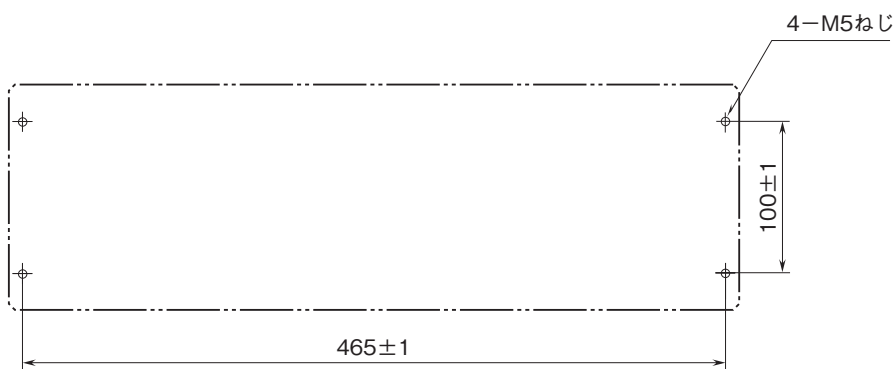

外形図

共通機器

16連ベース

(電源なしアイソレータ用)

特記事項

外形寸法図(単位:mm)

取付寸法図(単位:mm)

外形図

入出力コネクタ表

変換器の出力信号	CN1		変換器の出力信号	CN2	
	A (+)	B (-)		A (+)	B (-)
No. 1 出力 1	1	1	No. 9 出力 1	1	1
出力 2	2	2	出力 2	2	2
No. 2 出力 1	3	3	No.10 出力 1	3	3
出力 2	4	4	出力 2	4	4
No. 3 出力 1	5	5	No.11 出力 1	5	5
出力 2	6	6	出力 2	6	6
No. 4 出力 1	7	7	No.12 出力 1	7	7
出力 2	8	8	出力 2	8	8
No. 5 出力 1	9	9	No.13 出力 1	9	9
出力 2	10	10	出力 2	10	10
No. 6 出力 1	11	11	No.14 出力 1	11	11
出力 2	12	12	出力 2	12	12
No. 7 出力 1	13	13	No.15 出力 1	13	13
出力 2	14	14	出力 2	14	14
No. 8 出力 1	15	15	No.16 出力 1	15	15
出力 2	16	16	出力 2	16	16
未使用	17	17	未使用	17	17
	18	18		18	18
	19	19		19	19
	20	20		20	20