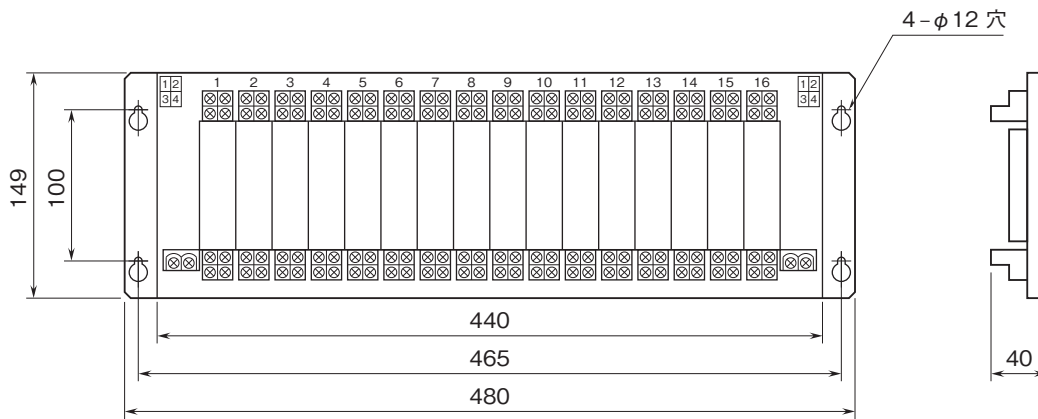

外形図

共通機器

16連ベース

(共通給電用)

特記事項

外形寸法図(単位:mm)

取付寸法図(単位:mm)