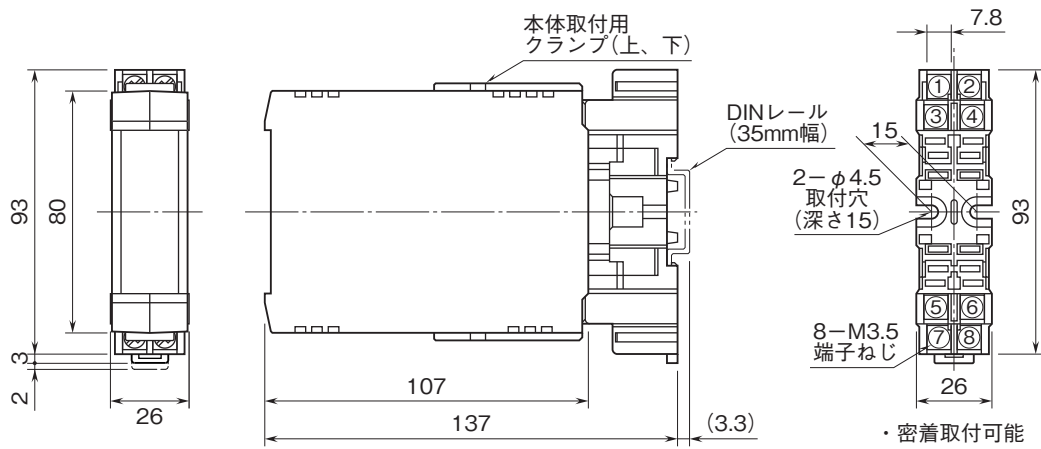

# 外形図

省スペース形2線式変換器 B・UNIT シリーズ

スローパルス変換器

特記事項

## 外形寸法図(単位:mm)・端子番号図

## 端子接続図