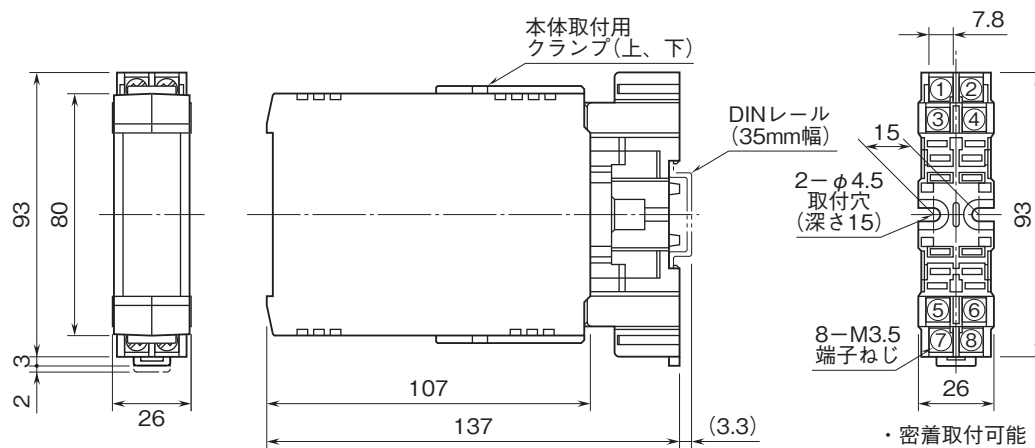

# 外形図

### カップル変換器

(入出力間非絶縁)

#### 外形寸法図(単位:mm)

## 端子番号図(単位:mm)