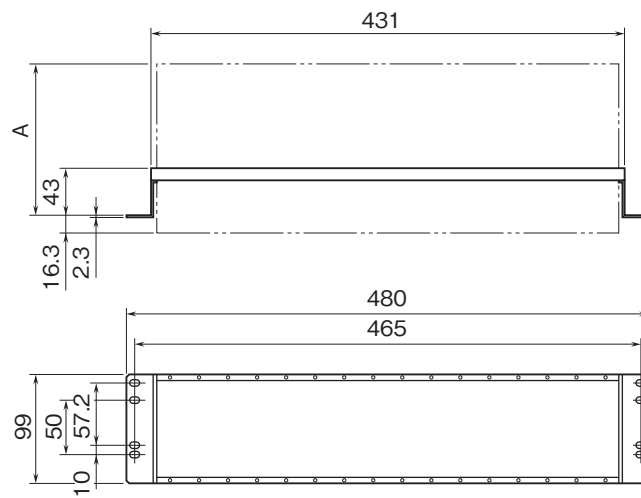

外形図

共通機器

標準ラック取付枠

(給電器なし)

特記事項

外形寸法図(単位:mm)

寸法	シリーズ	M・RACK ※1	H・RACK B・RACK	W・RACK ※2	A・RACK
A		139 (163)	137	(139) 163	162

※1、 () 内の寸法は7SN、7LM、7LMSの場合

※2、 () 内の寸法はVMS、VFX、JXシリーズの場合

取付寸法図(単位:mm)

注) 下側に適当な配線スペースをおとり下さい。