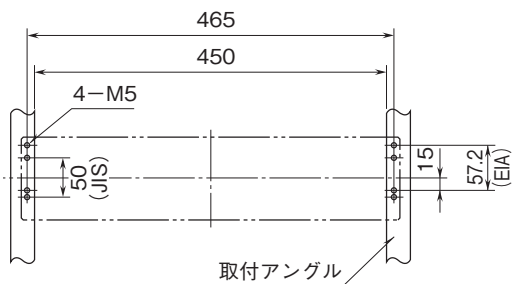

外形図

共通機器

標準ラック取付枠

(給電器なし)

特記事項

外形寸法図(単位:mm)

寸法	シリーズ	M・RACK ※1	H・RACK B・RACK	W・RACK ※2	A・RACK
A		139 (163)	137	(139) 163	162

※1、 () 内の寸法は7SN、7LM、7LMSの場合

※2、 () 内の寸法はVMS、VFX、JXシリーズの場合

取付寸法図(単位:mm)

注) 下側に適当な配線スペースをおとり下さい。