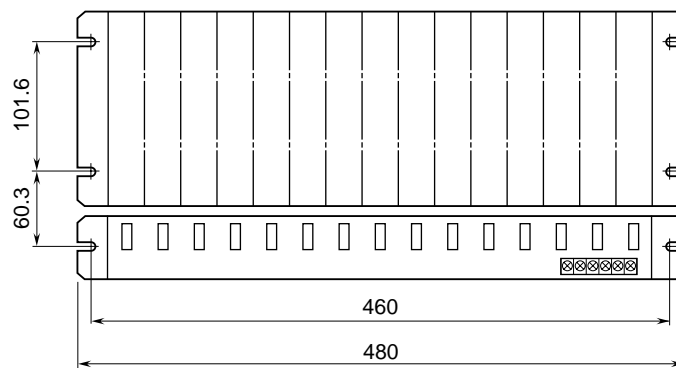

<h1>外形図</h1>	<h2>BX - 16PC</h2> <h3>コネクタ形給電器</h3>	<h2>共通機器</h2>
--------------	--------------------------------------	---------------

特記事項

---

---

外形寸法図 (単位: mm)

ネスト(形式: 11BX)と組合わせた場合

コネクタプラグ リード線長さ

取付寸法図 (単位: mm)

(注) 上側に適当な配線スペースをおとり下さい。

ブロック図・端子接続図