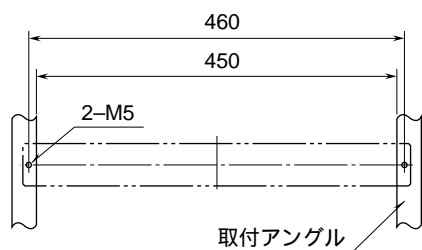

<h1>外形図</h1>	<h2>BX - 16PC</h2> <h3>コネクタ形給電器</h3>	<h2>共通機器</h2>
--------------	--------------------------------------	---------------

特記事項

---

---

外形寸法図 (単位: mm)

ネスト(形式: 11BX)と組合わせた場合

コネクタプラグ リード線長さ

取付寸法図 (単位: mm)

(注) 上側に適当な配線スペースをおとり下さい。

ブロック図・端子接続図