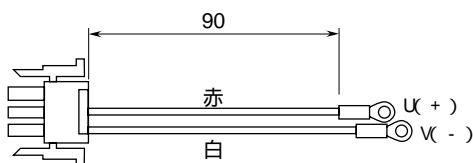

<h1>外形図</h1>	<h2>BX - 16PC</h2> <h3>コネクタ形給電器</h3>	<h2>共通機器</h2>
--------------	--------------------------------------	---------------

特記事項

---

---

外形寸法図 (単位: mm)

ネスト(形式: 11BX)と組合わせた場合

コネクタプラグ リード線長さ

取付寸法図 (単位: mm)

(注) 上側に適当な配線スペースをおとり下さい。

ブロック図・端子接続図