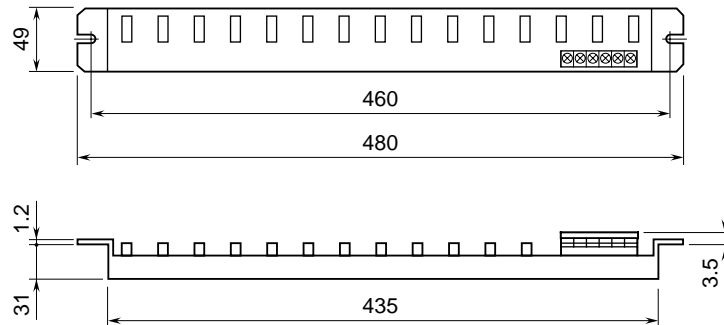

<h1>外形図</h1>	<h2>BX - 16PC</h2> <h3>コネクタ形給電器</h3>	<h2>共通機器</h2>
--------------	--------------------------------------	---------------

特記事項

---

---

外形寸法図 (単位: mm)

ネスト(形式: 11BX)と組合わせた場合

コネクタプラグ リード線長さ

取付寸法図 (単位: mm)

(注) 上側に適当な配線スペースをおとり下さい。

ブロック図・端子接続図