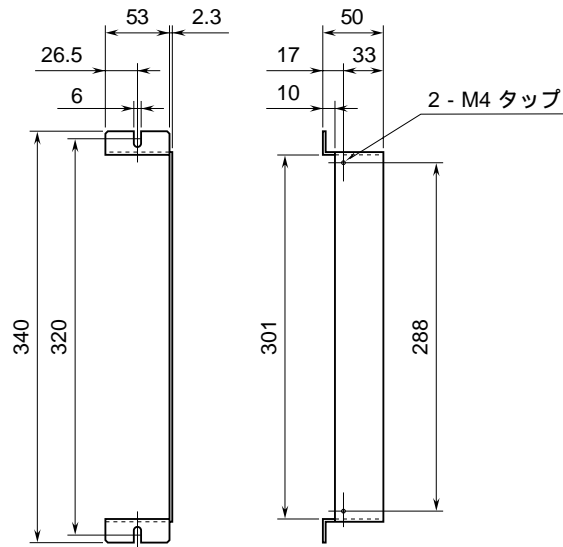

<h1>外形図</h1>	<h2>BX - 1DL</h2>	<h3>共通機器</h3>
	<h3>取付金具</h3>	

特記事項

外形寸法図 (単位: mm)

取付寸法図 (単位: mm)